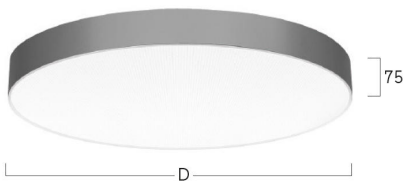

lightnet

Basic-A1

Anbauleuchte - Direktstrahlend

Artikelnummer: BA1OSL-840M-D400

Abbildungen ggf. nur ähnlich, dienen als Orientierung.

Basic-A1. LED. Anbauleuchte für Wand- oder Deckenmontage mit minimalistischem Rand. Beleuchtungskörper aus hochwertigem Aluminiumprofil. Oberfläche Radiant Silver. Lichtcharakteristik: Rein direktstrahlend. Farbtemperatur: 4000K (Cool White). Farbwiedergabeindex (Ra): >80. Opaldiffusor für max. Transmissionsgrad bei homogener Auflösung der Lichtpunkte. Dimmbar DALI. DxH (rund). D=400mm. H=

75mm. Medium-Power-Bestromung. 3690lm. 25W. 3,5kg. Binning initial <= MacAdam 3. IP40. Schutzklasse I. CE-, UKCA Kennzeichnung. ENEC. IK02. 220-240V. 50-60 Hz. RG0 (EN62471). Lichtstromrückgang von max. 0,3%/1.000 Betriebsstunden. Nennausfallrate von max. 0,2%/1.000 Betriebsstunden. L85B10 (tq 25°C) = 50.000h. 5 Jahre Garantie. Hersteller: Lightnet GmbH, nach ISO 9001:2015 und 50001:2018 zertifiziert.

Basic-A1

Anbauleuchte - Direktstrahlend

Artikelnummer: BA1OSL-840M-D400

Kunde / Projekt: _____

Notiz: _____

Produktname	Basic-A1
Leuchtmittel	LED
Installationstyp	Anbauleuchte
Oberfläche	Radiant Silver
Lichtverteilung	Direktstrahlend
CCT	4000K
Farbwiedergabeindex (Ra)	Ra>80
Optisches System	Opaldiffusor
Steuerung	Dimmbar (DALI)
Länge L/ Ø D (mm)	D=400mm
Höhe H (mm)	H=75mm
Bestromung	Medium-Power
Leuchtenlichtstrom	3690lm
Anschlussleistung	25W
Schutzart	IP40
Prüfzeichen	ENEC
LED-Lebensdauer	L85B10 (tq 25°C) = 50.000h
Photometrischer Code	8 40 / 3 3 9
Photobiologische Klasse	RG0 (EN62471)
Indoor/Outdoor	Indoor: ta [ambient] max. 25°C
Gewicht (kg)	3,5kg