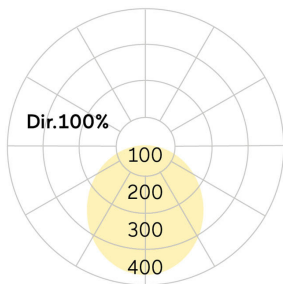

lightnet

Basic-A1

Anbauleuchte - Direktstrahlend

Artikelnummer: BA1OSL-840M-D400

Abbildungen ggf. nur ähnlich, dienen als Orientierung.

Basic-A1. LED. Anbauleuchte für Wand- oder Deckenmontage mit minimalistischem Rand. Beleuchtungskörper aus hochwertigem Aluminiumprofil. Oberfläche Radiant Silver. Lichtcharakteristik: Rein direktstrahlend. Farbtemperatur: 4000K (Cool White). Farbwiedergabeindex (Ra): >80. Opaldiffusor für max. Transmissionsgrad bei homogener Auflösung der Lichtpunkte. Dimmbar DALI. DxH (rund). D=400mm. H=

75mm. Medium-Power-Bestromung. 3690lm. 25W. 3,5kg. Binning initial <= MacAdam 3. IP40. Schutzklasse I. CE-, UKCA Kennzeichnung. ENEC. IK02. 220-240V. 50-60 Hz. RG0 (EN62471). Lichtstromrückgang von max. 0,3%/1.000 Betriebsstunden. Nennausfallrate von max. 0,2%/1.000 Betriebsstunden. L85B10 (tq 25°C) = 50.000h. 5 Jahre Garantie. Hersteller: Lightnet GmbH, nach ISO 9001:2015 und 50001:2018 zertifiziert.

Basic-A1

Anbauleuchte - Direktstrahlend

Artikelnummer: BA1OSL-840M-D400

Kunde / Projekt: _____

Notiz: _____

Produktname	Basic-A1
Leuchtmittel	LED
Installationstyp	Anbauleuchte
Oberfläche	Radiant Silver
Lichtverteilung	Direktstrahlend
CCT	4000K
Farbwiedergabeindex (Ra)	Ra>80
Optisches System	Opaldiffusor
Steuerung	Dimmbar (DALI)
Länge L/ Ø D (mm)	D=400mm
Höhe H (mm)	H=75mm
Bestromung	Medium-Power
Leuchtenlichtstrom	3690lm
Anschlussleistung	25W
Schutzart	IP40
Prüfzeichen	ENEC
LED-Lebensdauer	L85B10 (tq 25°C) = 50.000h
Photometrischer Code	8 40 / 3 3 9
Photobiologische Klasse	RG0 (EN62471)
Indoor/Outdoor	Indoor: ta [ambient] max. 25°C
Gewicht (kg)	3,5kg