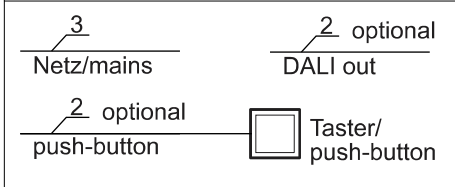

## 4620

**DALI easy01**

**DALI flex10**

**- Ein / Aus / Tast-Dim / Tageslichtregelung / Bewegungs- und Präsenzerkennung / Fernbedienung -**

**- On / Off / Touch dim / Daylight control / Motion and presence detection / Remote control -**