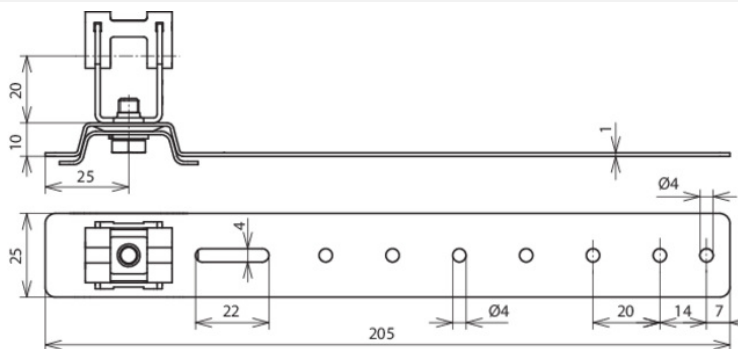

DLH DG 8 H20 L205 V2A AL (206 170)

Abbildung unverbindlich

Typ	DLH DG 8 H20 L205 V2A AL
Art.-Nr.	206 170
Werkstoff Dachleitungshalter	Al
Strebenlänge (l1)	205 mm
Bauhöhe Leitungshalter	20 mm
Werkstoff Leitungshalter	NIRO
Leitungshalter Aufnahme Rd	8 mm
Leitungshalter Modell	DEHNgrip
Leitungsführung	lose
Befestigungsmöglichkeit	zum leichten Anformen an die Falze
Art der Dacheindeckung	Pfannendächer
Innengewinde	M6
Normenbezug	DIN EN 62561-4
Gewicht	51 g
Zolltarifnummer (Komb. Nomenklatur EU)	85389099
GTIN (EAN)	4013364082816
VPE	50 Stk.