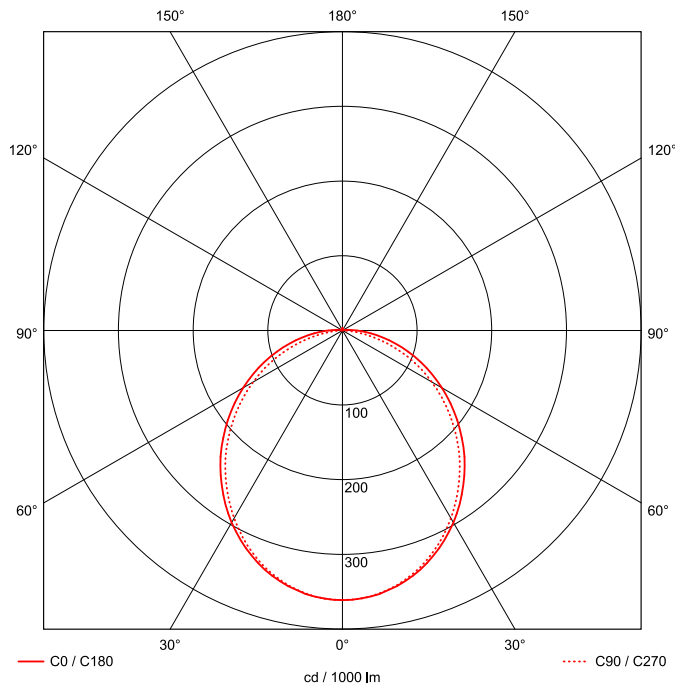

Artikel-Nr: 76036521

Anbauleuchten

Leuchte TROJA G2 SKII 0705mm PCO 1x39W 110° 3300lm

Vandalismus geschützte LED Leuchte in SKII mit MID-Power LEDs, LED Einheit in der Abdeckung integriert und per PEC System (PRACHT EASY CONNECT) schnell zu montieren. Konverter in Leuchte integriert. Flaches, stabiles Aluminiumgehäuse mit integriertem decken-/wandseitigem Kabelführungskanal, schlagfeste Abdeckung aus opalisiertem Polycarbonat, eingefasst in Aluminium-Rahmenprofil und Endkappen aus Aluminium-Druckguss, weiß, pulverbeschichtet, mit Innensechskant- oder Sicherheits-Verschlusschrauben, umlaufende Silikondichtung, geeignet für Decken- und waagerechte Wandmontage, Eckmontage mit Zubehör möglich. Ein-Mann-Montage mit variablen Befestigungsabständen durch PRACHT-KLAMMER-SYSTEM, die Befestigungsklammern sind nach der Montage der Abdeckung vor unbefugtem Zugriff geschützt. Achtung: PRACHT MANUFAKTUR! Sie benötigen eine andere Lichtfarbe, Gehäusefarbe oder Durchgangsverdrahtung? Besondere Herausforderungen? Kein Problem. Wir bieten individuelle Lösungen für Ihre Anforderungen.

EAN 4018098312826 Energie-Effizienz-Klasse

Statistische
Warennummer 94054099

A++

LEUCHTMITTEL

Leuchtentyp	LED
Anzahl Leuchtmittel/LED-Reihen	1
Farbtemperatur K	4.000
Farbwiedergabeindex	>90
Anzahl LED	84
Farbtoleranz (initial MacAdam)	3

MAßE UND GEWICHTE

Länge in mm	705
Breite in mm	260
Höhe in mm	72
Außendurchmesser in mm	-
Nettogewicht in kg	4

VERPACKUNG

Länge m VPE	1.05
Breite m VPE	0.26
Höhe m VPE	0.075
Bruttogewicht kg VPE	4.7

MONTAGE UND WARTUNG