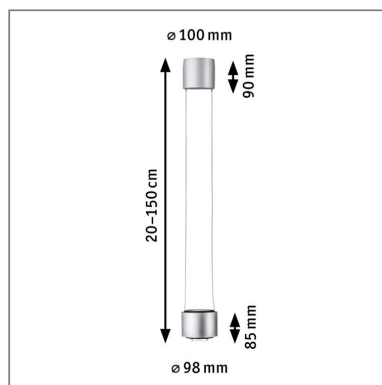

Produktname: URail LED Pendel Aldan 930lm / 530lm 8,5 / 1x4,5W 4000K dimmbar 230V Chrom matt & Schwarz

Artikelnummer: 96811

EAN-Nummer: 4000870968116

Hersteller: Paulmann

Beschreibungstext:

Die neutralweiÙe URail Pendelleuchte Aldan in Chrom matt & Schwarz verbindet moderne Technik mit elegantem Design. Aus dem Spot tritt sowohl oben als auch unten Licht aus, was für dekorative Lichtakzente sorgt. Die Pendellänge lässt sich nach Bedarf einstellen. Zusammen mit den entsprechenden URail Komponenten erstellen Sie so Ihr ganz individuelles Lichtsystem bis zu einer Gesamtleistung von max. 1000W.

Lichttechnische Daten

Leuchtenlichtstrom: 930+530 lm

Lichtausbeute: 71,538 lm/W

Leuchtmittel: incl. 1x8,5 / 1x4,5 W

Mechanische Daten

Montageort: Decke

Material: Metall & Kunststoff

Farbe: Chrom matt & Schwarz

Gewicht: 1,062 kg

Elektrische Daten

Systemleistung: 13 W

Eingangsspannung: 230 V

Dimmbarkeit: dimmbar

Schutzklasse: Schutzklasse II