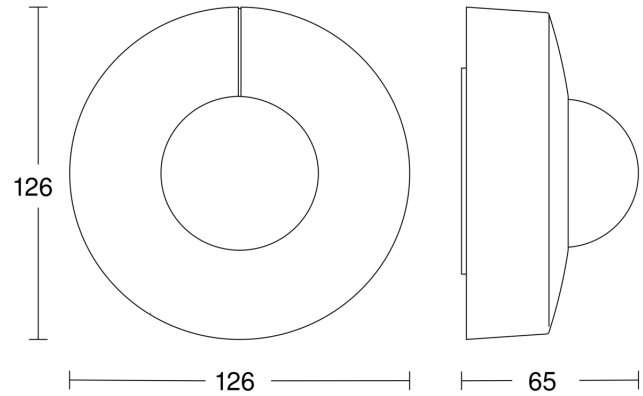

Zubehör

EAN 4007841 009151	Fernbedienung Smart Remote
EAN 4007841 056735	Schwarze Blende für IR-Sensoren

IS 3360

DALI-2 Input Device - AP rund
EAN 4007841 057251
Art.-Nr. 057251

Sensorerfassungsbereich

Mögliche Montagehöhe: 2,50 m – 4,00 m
Orange: radial
Schwarz: tangential

Maßzeichnung

Schaltplan