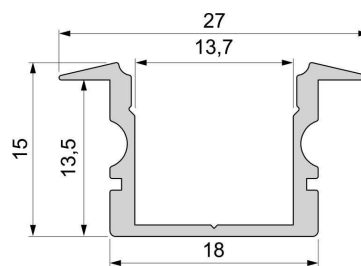

Artikel Nr.: 975141

T-Profil hoch ET-02-12 passend für 12 - 13,3 mm LED Stripes

Charakteristik

Material	Aluminium
Farbe	Silber-matt
Optik	eloxiert
	0,00

Abmessungen und Gewicht

Länge	2000,00
Breite	27,00
Höhe	15,00
Durchmesser	0,00
Gewicht	390 g

Montage

Befestigungsmöglichkeiten

- Halteklammern (optional erhältlich)
- Montagekleber
- Wärmebeständiges doppelseitiges Klebeband
- Schaumstoffklebeband für unebene Oberflächen
- Senkkopfschrauben
- Zentrier-Bohrhilfe: das Profil verfügt im Inneren über eine kleine Fuge

Artikel Nr.: 975141

T-profile high ET-02-12 suitable for 12 - 13,3 mm LED Stripes

Characteristics

Material	aluminum
Color	matt silver
Optic	anodized

Dimensions & Weight

Length	2000,00
Width	27,00
Height	15,00
Diameter	0,00
Product Weight	390 g