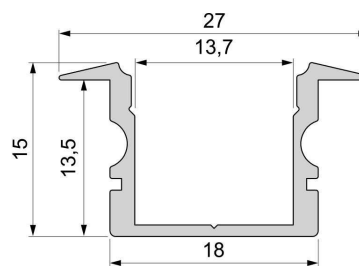

Artikel Nr.: 975141

T-Profil hoch ET-02-12 passend für 12 - 13,3 mm LED Stripes

Charakteristik

Material	Aluminium
Farbe	Silber-matt
Optik	eloxiert
	0,00

Abmessungen und Gewicht

Länge	2000,00
Breite	27,00
Höhe	15,00
Durchmesser	0,00
Gewicht	390 g

Artikel Nr.: 975141

T-profile high ET-02-12 suitable for 12 - 13,3 mm LED Stripes

Characteristics

Material	aluminum
Color	matt silver
Optic	anodized

Dimensions & Weight

Length	2000,00
Width	27,00
Height	15,00
Diameter	0,00
Product Weight	390 g