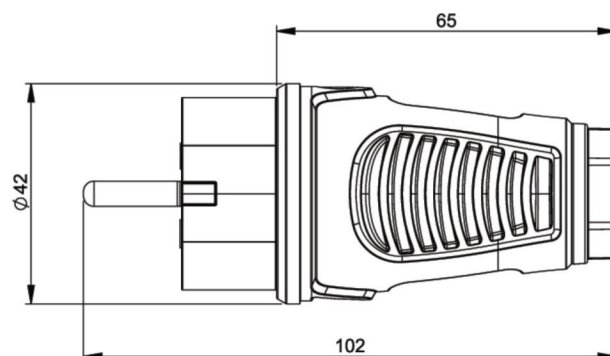

Artikel-Nr.	<b>0511-bs</b>
Bezeichnung	<b>Taurus2 Gummi-Stecker nat IP54 (blau/schwarz)</b>
Langbeschreibung	Schutzkontaktstecker Serie TAURUS2 - Gummi Farbe (Haube/Ring): blau/schwarz Material (Haube/Kontaktträger): TPE/PA6 Schutzkontaktsystem: österr./deutsch 16A / 250V AC / 3p (2P+E), Schutzart: IP54
GTIN (EAN)	9003399471926
Ursprungsland	AT
Zolltarifnummer	85366990
Nettogewicht	0,068 kg
Verpackungsmenge	30
Mindestbestellmenge	500

ETIM 9.0	EC000242
Ausführung	Stecker CEE 7/4 (Typ F)
Schutzkontakt	Erdungsclips
Werkstoff	Gummi
Werkstoffgüte	Thermoplast
Schutzart (IP)	IP54
Steckrichtung	gerade
Anschluss technik	Schraubklemme
Farbe	blau
Polzahl	3
Nennspannung	250 V
Nennstrom	16 A
Für erschwerte Bedingungen (nach VDE)	Ja

K (Kabel Ø)	6-13 mm
Leitung flexibel	0,75-2,5 mm <sup>2</sup>
Kontaktschrauben	80 Ncm
Zugentlastung	110 Ncm
Abmantellungsänge	30 mm
Abisolierlänge	7 mm

<https://www.pcelectric.at/shop/de/?func=detail&artnr=0511-bs>