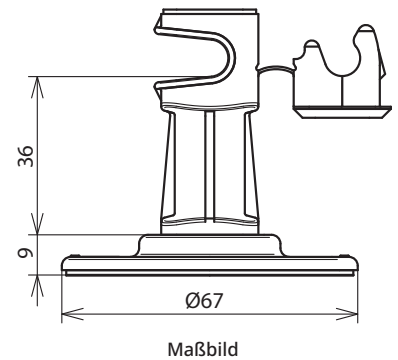

DLH DS 8 H36 KP67 K GR (297 110)

Typ	DLH DS 8 H36 KP67 K GR
Art-Nr.	297 110
Werkstoff Grundplatte	Kunststoff
Farbe Grundplatte	grau ●
Werkstoff Leitungshalter	Kunststoff
Farbe Leitungshalter	grau ●
Leitungshalter Aufnahme Rd	8 mm
Leitungshalter Modell	DEHNsnap
Bauhöhe Leitungshalter	36 mm
Innengewinde	M6
Leitungsführung	lose
Abmessung	Ø 67 mm
Klebefläche	3000 mm ²
Zugfestigkeit	1770 N
Scherfestigkeit (dynamisch)	1440 N

Stammdaten	
Nettogewicht	31,7 g/st
Zolltarifnummer (Komb. Nomenklatur EU)	85389099
GTIN (EAN)	4013364100886
VPE	50 ST

Änderungen in Form und Technik, bei Maßen, Gewichten und Werkstoffen behalten wir uns im Sinne des Fortschrittes der Technik vor. Die Abbildungen sind unverbindlich.