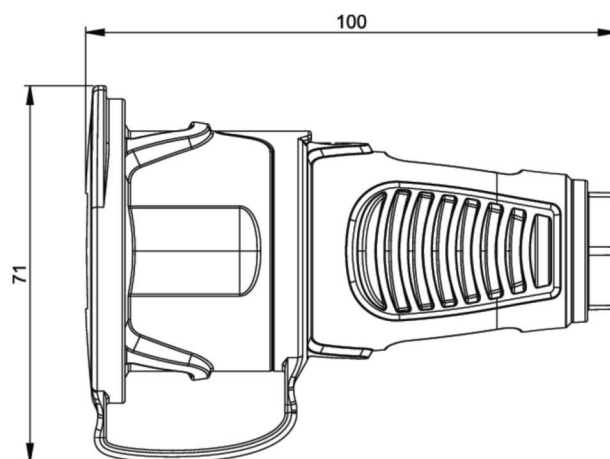

Artikel-Nr.	<b>2411-rsc</b>
Bezeichnung	<b>Taurus2 Gummi-Kupplung DB fb SH IP54 (rot/schwarz)</b>
Langbeschreibung	Schutzkontaktkupplung Serie TAURUS2 - Gummi mit Deckelband Farbe (Haube/Ring/Deckel): rot/schwarz/schwarz Material (Haube/Kontaktträger): TPE/PA6 Schutzkontaktsystem: franz./belg. mit Shutter 16A / 250V AC / 3p (2P+E), Schutzart: IP54
GTIN (EAN)	9003399475962
Ursprungsland	AT
Zolltarifnummer	85366990
Nettogewicht	0,085 kg
Verpackungsmenge	20
Mindestbestellmenge	500

ETIM 9.0	EC001327
Ausführung	Schutzkontaktstift
Werkstoff	Gummi
Werkstoffgüte	Thermoplast
Für "erschwerte Bedingungen" nach VDE	Ja
Schutzart (IP)	IP54
Steckrichtung	gerade
Anschlusstechnik	Schraubklemme
Farbe	rot
Polzahl	3
Nennspannung	250 V
Nennstrom	16 A

K (Kabel Ø)	6-13 mm
Leitung flexibel	1-2,5 mm <sup>2</sup>
Kontaktschrauben	80 Ncm
Zugentlastung	110 Ncm
Abmantelungslänge	30 mm
Abisolierlänge	7 mm

<https://www.pcelectric.at/shop/de/?func=detail&artnr=2411-rsc>