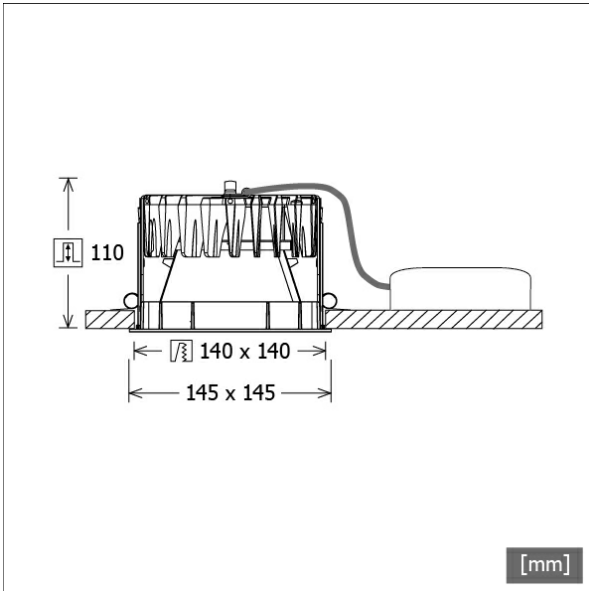

Beschreibung

- Einbau-Downlight mit optischen Designvarianten für Allgemeinbeleuchtung
- hohe Wartungsfreundlichkeit
- keine UV- und Wärmestrahlung
- innovatives Wärmemanagement mit Passivkühlung (Kühlkörper aus Aluminiumdruckguss)
- entspiegelter Mattreflektor aus Aluminium für maximale Lichtausbeute und optimale Entblendung
- Front-/Einbaurahmen aus Zinkdruckguss mit Lichteffektrahmen klar (weitere Dekor-/Lichteffektrahmen und Dekogläser sind als Option erhältlich)
- werkzeugloser Deckeneinbau mit Schnellspannautomatik (automatische Anpassung der Deckenstärke)
- Anschluss an Betriebsgerät über vormontiertes Leuchtenkabel
- Betriebsgerät (LED-Konverter) inklusive (Platzierung extern)

Standardoptionen

Sonderoptionen

Lichttechnik / Normen

Leuchtmittel	LED Modul / CRI 80 / max. 4000 K
Lebensdauer	L90 B50 50.000 h L80 B50 100.000 h L80 B20 50.000 h
Systemleistung	21.0 W
Leuchten-Lichtstrom	max. 2190 lm
Systemeffizienz	104.28 lm/W
Moduleffizienz	163.00 lm/W
UGR 4H/8H 70/50/20	20.6/20.6 (C0/C90)
Versorgungsspannung	220 - 240 V / 50 Hz
Schutzklasse	III
Schutzart	IP20

Abmessungen / Gewichte

Länge	145 mm
Breite	145 mm
Höhe	112 mm
Ausschnittsmaß (LxB))	140 x 140 mm
Deckenstärke	5 - 50 mm
Einbautiefe	110 mm
Nettogewicht	1.01 kg
Bruttogewicht	1.07 kg