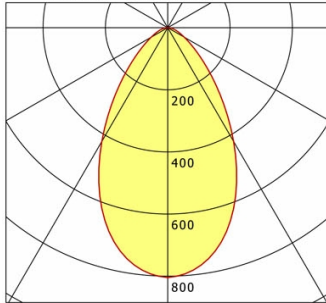

FLIQ 300.2040.01

Flixx 300 Square (FLIQZ 300.24, 1xLED 21W 840/4000K 2110lm)

— C0/C180 cd / 1000 lm

	C0	C90	C180	C270
0°	804	804	804	804
15°	698	698	698	698
30°	423	423	423	423
45°	173	173	173	173
60°	62	62	62	62
75°	22	22	22	22
90°	0	0	0	0
cd / 1000 lm				

Offset [m] Cone width [m] Illuminance [lx]