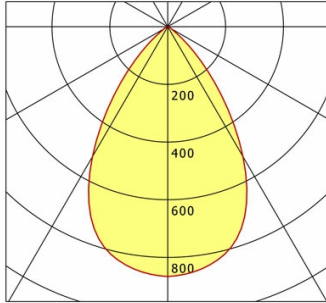

Abmessungen / Gewichte

Länge	145 mm
Breite	145 mm
Höhe	112 mm
Ausschnittsmaß (LxB))	140 x 140 mm
Deckenstärke	5 - 50 mm
Einbautiefe	110 mm
Nettogewicht	1.01 kg
Bruttogewicht	1.07 kg

FLIQ 300.2040.01

FLIQ 300.2040.01

Flixx 300 Square (FLIQZ 300.05, 1xLED 21W 840/4000K 2190lm)

— C0/C180 cd / 1000 lm

	C0	C90	C180	C270
0°	866	866	866	866
15°	805	805	805	805
30°	520	520	520	520
45°	145	145	145	145
60°	13	13	13	13
75°	6	6	6	6
90°	0	0	0	0
cd / 1000 lm				

Offset [m] Cone width [m] Illuminance [lx]

η	LED
Efficiency	104 lm/W
Direct/Indirect	↓ 100% / ↑ 0%
System Power	21 W
UGR	X=4H, Y=8H
Reflection factors	70/50/20
UGR C0/C180	20.6
UGR C90/C270	20.6
CIE Flux Codes	86 98 99 100 100
Ra/CRI	>80