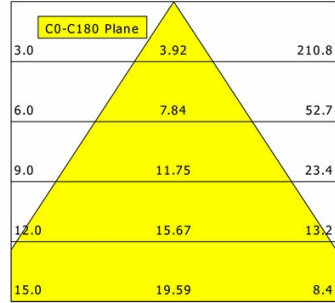

Standardoptionen

Sonderoptionen

Lichttechnik / Normen

Leuchtmittel	LED Modul / CRI 80 / max. 4000 K
Lebensdauer	L90 B50 50.000 h L80 B50 100.000 h L80 B20 50.000 h
Systemleistung	21.0 W
Leuchten-Lichtstrom	max. 2190 lm
Systemeffizienz	104.28 lm/W
Moduleffizienz	163.00 lm/W
UGR 4H/8H 70/50/20	20.6/20.6 (C0/C90)
Versorgungsspannung	220 - 240 V / 50 Hz
Schutzklasse	III
Schutzart	IP20

Abmessungen / Gewichte

Länge	145 mm
Breite	145 mm
Höhe	112 mm
Ausschnittsmaß (LxB))	140 x 140 mm
Deckenstärke	5 - 50 mm
Einbautiefe	110 mm
Nettogewicht	1.01 kg
Bruttogewicht	1.07 kg

FLIQ 300.2040.01

FLIQ 300.2040.01

Flixx 300 Square (FLIQZ 300.05, 1xLED 21W 840/4000K 2190lm)

— C0/C180 cd / 1000 lm

	C0	C90	C180	C270
0°	866	866	866	866
15°	805	805	805	805
30°	520	520	520	520
45°	145	145	145	145
60°	13	13	13	13
75°	6	6	6	6
90°	0	0	0	0
cd / 1000 lm				

Offset [m] Cone width [m] Illuminance [lx]

η	LED
Efficiency	104 lm/W
Direct/Indirect	↓ 100% / ↑ 0%
System Power	21 W
UGR	X=4H, Y=8H
Reflection factors	70/50/20
UGR C0/C180	20.6
UGR C90/C270	20.6
CIE Flux Codes	86 98 99 100 100
Ra/CRI	>80