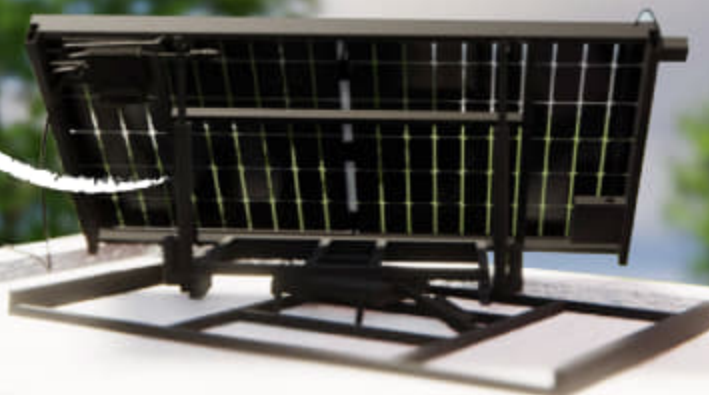

HEPA SOLAR

HEPA SUNSEEKER PRO 400

WELTNEUHEIT VOM MARKTFÜHRER

VOLL-
AUTOMATISCHE
SONNENAUS-
RICHTUNG

WIRKUNGS-
GRAD MAXIMAL
ERHÖHT

PRODUKTVIDEO ▶

Mit unserem **weltweit einzigartigen, vollautomatischen Sonnentracker** erzielen wir die technisch maximale Ausbeute im PV-Segment.

Durch die Kombination aus dem **Sonnen-tracking-System** mit dem **hocheffizienten HJT-Glas-Glas Modul**, haben wir es geschafft, die tägliche Ausbeute des Panels, um bis zu **24% zusätzlich zu steigern**.

Maximale Steigerung
der Energieproduktion

Ideal für Haus, Garage,
Industrie, Camping

KONSTANTER PEAK | HÖCHSTE AUSBEUTE DER INDUSTRIE | HIGH-END STELLANTRIEBE | INTELLIGENTER SENSOR
AUTOMATISCHE AUF-/EINKLAPPFUNKTION | HJT-GLAS-GLAS MODUL | MIKROWECHSELRICHTER VORMONTIERT

Somit wird beinahe jeder verfügbare Sonnenstrahl bis zur letzten Stunde ausgenutzt.

Die Einsatzmöglichkeiten sind nahezu unbegrenzt:
ob auf dem Carport, der Garage, Terrasse, Camping oder für den Pool.