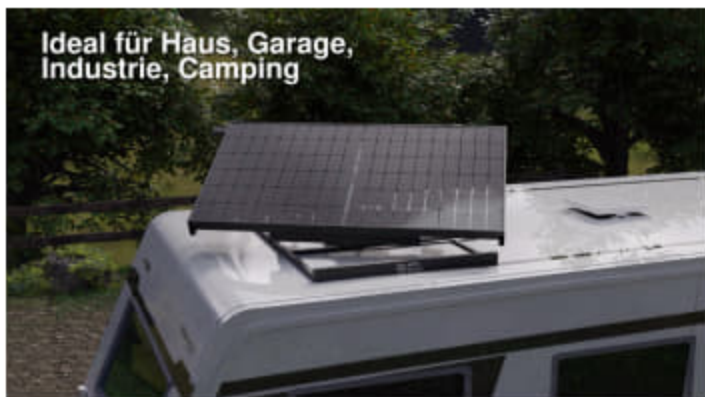

HEPA SOLAR

HEPA SUNSEEKER PRO 400

WELTNEUHEIT VOM MARKTFÜHRER

VOLL-
AUTOMATISCHE
SONNENAUS-
RICHTUNG

WIRKUNGS-
GRAD MAXIMAL
ERHÖHT

PRODUKTVIDEO ▶

Mit unserem **weltweit einzigartigen, vollautomatischen Sonnentracker** erzielen wir die technisch maximale Ausbeute im PV-Segment.

Durch die Kombination aus dem **Sonnen-tracking-System** mit dem **hocheffizienten HJT-Glas-Glas Modul**, haben wir es geschafft, die tägliche Ausbeute des Panels, um bis zu **24% zusätzlich zu steigern**.

Maximale Steigerung
der Energieproduktion

Ideal für Haus, Garage,
Industrie, Camping

KONSTANTER PEAK | HÖCHSTE AUSBEUTE DER INDUSTRIE | HIGH-END STELLANTRIEBE | INTELLIGENTER SENSOR
AUTOMATISCHE AUF-/EINKLAPPFUNKTION | HJT-GLAS-GLAS MODUL | MIKROWECHSELRICHTER VORMONTIERT

Somit wird beinahe jeder verfügbare Sonnenstrahl bis zur letzten Stunde ausgenutzt.

Die Einsatzmöglichkeiten sind nahezu unbegrenzt:
ob auf dem Carport, der Garage, Terrasse, Camping oder für den Pool.