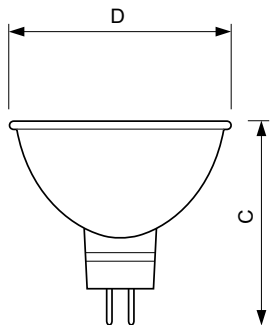

### Produkt Daten

Allgemeine Eigenschaften	
Socket	GU5.3 [ GU5.3]
Betriebsstellung	UNIVERSAL [ Beliebig]
Lebensdauer bis 50 % Ausfall (Nom)	4000 h
Nennlebensdauer (Nom)	4000 h
Schaltzyklus	16000X
Lichttechnische Daten	
Ausstrahlungswinkel (Nom)	36 °
Lichtstrom (Nom)	680 lm
Lichtstärke (max.)	1500 cd
Nenn-Abstrahlungswinkel	36 °
Ähnlichste Farbtemperatur (Nom)	3000 K
Farbwiedergabeindex (Nom.)	100
Lichtstrom im 90° Winkel	680 lm
Elektrische Kenndaten	
Power (Rated) (Nom)	50 W
Startzeit (Nom)	0.0 s
Aufwärmzeit bis 60 % Licht (Nom)	instant full light s

Abmessungsskizzen

Product	D (max)	C (max)
Accentline 50W 4000h GU5.3 12V 36D 1CT/10X5F	51 mm	46 mm

MR16 4000h 12V 50W 36D GU5.3

Photometrische Daten