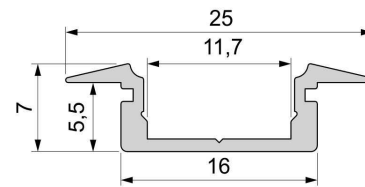

**Artikel Nr.: 975021**

T-Profil flach ET-01-10 passend für 10 - 11,3 mm LED Stripes

**Charakteristik**

<b>Material</b>	Aluminium
<b>Farbe</b>	Silber-matt
<b>Optik</b>	eloxiert
	0,00

**Abmessungen und Gewicht**

<b>Länge</b>	2000,00
<b>Breite</b>	25,00
<b>Höhe</b>	7,00
<b>Durchmesser</b>	0,00
<b>Gewicht</b>	240 g

**Montage**

**Befestigungsmöglichkeiten**

- Halteklammern (optional erhältlich)
- Montagekleber
- Wärmebeständiges doppelseitiges Klebeband
- Schaumstoffklebeband für unebene Oberflächen
- Senkkopfschrauben
- Zentrier-Bohrhilfe: das Profil verfügt im Inneren über eine kleine Fuge

**Artikel Nr.: 975021**

T-profile flat ET-01-10 suitable for 10 - 11,3 mm LED Stripes

**Characteristics**

<b>Material</b>	aluminum
<b>Color</b>	matt silver
<b>Optic</b>	anodized

**Dimensions & Weight**

<b>Length</b>	2000,00
<b>Width</b>	25,00
<b>Height</b>	7,00
<b>Diameter</b>	0,00
<b>Product Weight</b>	240 g