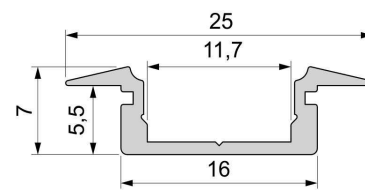

<b>Länge</b>	2000,00
<b>Breite</b>	25,00
<b>Höhe</b>	7,00
<b>Durchmesser</b>	0,00
<b>Gewicht</b>	240 g

**Montage**

**Befestigungsmöglichkeiten**

- Halteklammern (optional erhältlich)
- Montagekleber
- Wärmebeständiges doppelseitiges Klebeband
- Schaumstoffklebeband für unebene Oberflächen
- Senkkopfschrauben
- Zentrier-Bohrhilfe: das Profil verfügt im Inneren über eine kleine Fuge

**Artikel Nr.: 975021**

T-profile flat ET-01-10 suitable for 10 - 11,3 mm LED Stripes

**Characteristics**

<b>Material</b>	aluminum
<b>Color</b>	matt silver
<b>Optic</b>	anodized

**Dimensions & Weight**

<b>Length</b>	2000,00
<b>Width</b>	25,00
<b>Height</b>	7,00
<b>Diameter</b>	0,00
<b>Product Weight</b>	240 g

**Mounting**

**Mounting Options**

- fixation clamp (partly available)
- mounting glue
- heat resistant double-sided adhesive tape
- foam tape for uneven surfaces
- countersunk screws
- Centering drilling aid: the profile has a small gap inside
- filling aid: the profile has a small gap inside