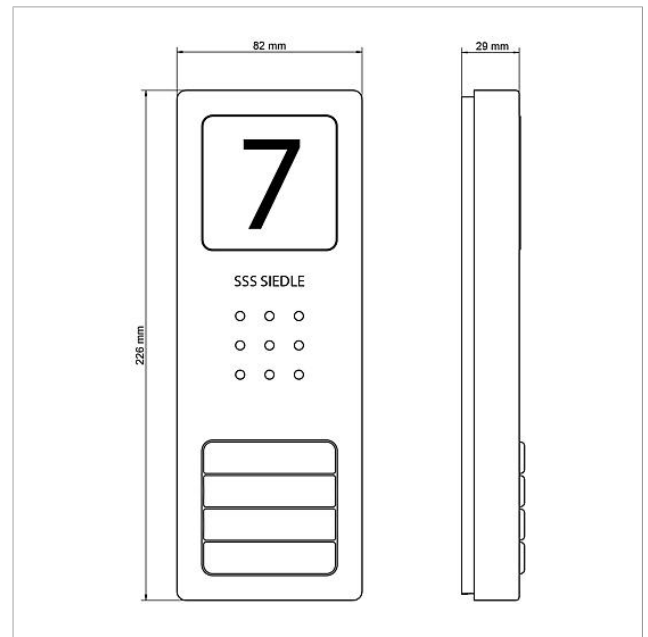

Audio-Set Siedle
Compact
SET CA 812-4 E/W

210008741

Seite 3

Zeichnungen / Montage

Audio-Set Siedle
Compact
SET CA 812-4 E/W

210008741

Seite 4

Weitere Dokumente