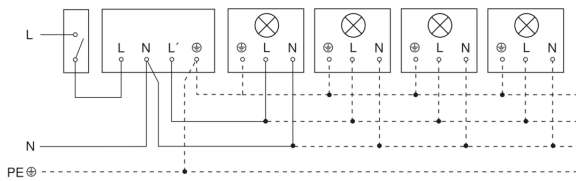

IS 140-2

weiß
EAN 4007841 608910
Art.-Nr. 608910

Schaltplan Leuchte ohne vorhandenen Nullleiter

Schaltplan Leuchte mit vorhandenem Nullleiter

Schaltplan Anschluss über Serienschalter für Hand- und Automatik-Betrieb

Schaltplan Anschluss über einen Wechselschalter für Dauerlicht- und Automatik-Betrieb