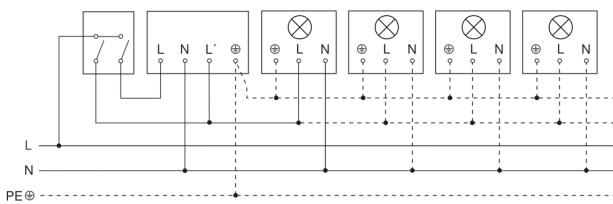

IS 140-2

weiß
EAN 4007841 608910
Art.-Nr. 608910

Schaltplan Leuchte ohne vorhandenen Nullleiter

Schaltplan Leuchte mit vorhandenem Nullleiter

Schaltplan Anschluss über Serienschalter für Hand- und Automatik-Betrieb

Schaltplan Anschluss über einen Wechselschalter für Dauerlicht- und Automatik-Betrieb