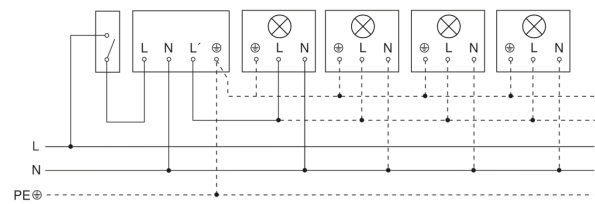

IS 140-2

weiß
EAN 4007841 608910
Art.-Nr. 608910

Schaltplan Leuchte ohne vorhandenen Nullleiter

Schaltplan Leuchte mit vorhandenem Nullleiter

Schaltplan Anschluss über Serienschalter für Hand- und Automatik-Betrieb

Schaltplan Anschluss über einen Wechselschalter für Dauerlicht- und Automatik-Betrieb