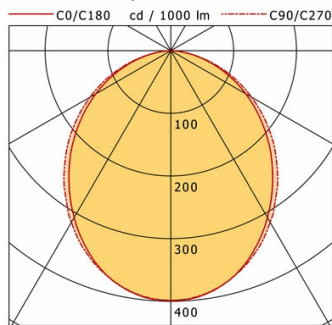

ML-A 045.0730.08 AOB

ML-A 045.0730.08 AOB

Monoline 045 | Surface-Mounted & Pendant (1xLED 12W 830/3000K 1210lm)

	C0	C90	C180	C270
0°	399	399	399	399
15°	376	376	376	376
30°	307	316	307	316
45°	224	236	224	236
60°	138	149	138	149
75°	57	61	57	61
90°	0	0	0	0

cd / 1000 lm

Offset [m]	Cone width [m]		Illuminance [lx]
3.0	6.95	7.53	53.6
6.0	13.90	15.05	13.4
9.0	20.85	22.58	6.0
12.0	27.80	30.11	3.4
15.0	34.75	37.63	2.1

η	LED
Efficiency	101 lm/W
Direct/Indirect	↓ 100% / ↑ 0%
System Power	12 W
UGR	X=4H, Y=8H
Reflection factors	70/50/20
UGR C0/C180	24.1
UGR C90/C270	24.4
CIE Flux Codes	50 81 96 100 100
Ra/CRI	>80

LTS

Zubehör

LK-Z045.103.03
Drahtseil-Set mit Einspeisung
(Länge: 3000 mm, 3-adrig)

LK-Z045.103.05
Drahtseil-Set mit Einspeisung
(Länge: 5000 mm, 3-adrig)

LK-Z045.104.03
Drahtseil-Set ohne Einspeisung
(Länge: 3000 mm)

LK-Z045.104.05
Drahtseil-Set ohne Einspeisung
(Länge: 5000 mm)