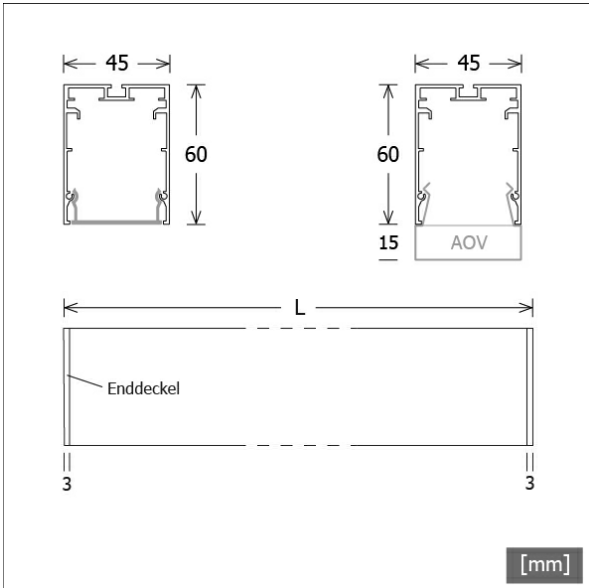

## Abmessungen / Gewichte

Länge	855 mm
Breite	45 mm
Höhe	60 mm
Nettogewicht	1.39 kg
Bruttogewicht	1.48 kg