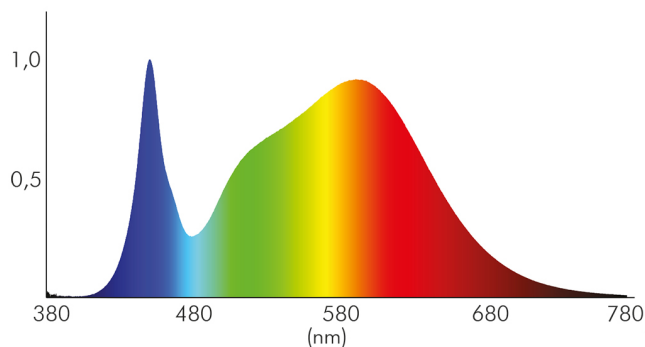

LED Glas Panel 160 Q weiß 11W 840 350mA

LED Glas Panel zur schnellen, einfachen Montage

Lichtstromrückgang bei mittl. Nutzungsdauer 50.000 h bei 25 °C Umgebungstemperatur	80 %
Ausfallrate bei mittl. Nutzungsdauer von 50.000 h bei 25 °C Umgebungstemperatur	10 %
Konstant-Lichtstrom-Regelung	nein
Farbtemperatur	4000 K
Farbwiedergabeindex Ra	80
Lichtfarbe	neutralweiß
Ausstrahlwinkel	120°
Leuchtmittel	SMD-LED
Gesamtlichtstrom	1230 lm
Spitzen-Lichtstärke	1090 cd
Farbabstand [McAdam]	3 SDCM
Lichtaustritt	direkt
Farbe steuerbar (RGB)	nein
Farblich abstimmbare Lichtquelle	nein
Lichteinspeisung	hinterleuchtet

Spektrale Strahlungsverteilung (250..800 nm) - Diagramm

ELEKTRISCHE EIGENSCHAFTEN

Vernetzte Lichtquelle [CLS]	nein
Direkt an die Netzspannung [MLS]/Nicht direkt an die Netzspannung angeschlossen [NMLS]	NMLS
Konstantstrom	350 mA
Dimmbar	ja
Nennspannung	31 V
Lampenleistung	11 W

Eine Haftung für die von uns gelieferte Ware ist jedoch bei Vorliegen von natürlicher Abnutzung, Verschleiß sowie Verbrauch, insbesondere bei Betriebsmitteln LEDs etc. grundsätzlich ausgeschlossen und zwar auch dann, wenn diese bei Lieferung bereits mit der Ware verbunden sind. Angaben zur durchschnittlichen Lebensdauer und Lichtfarben dienen nur der Orientierung, sind unverbindlich und stellen keine Beschaffenheitsvereinbarung dar. Technische und gestalterische Änderungen im Zuge stetiger Produktentwicklungen vorbehalten. nobile AG – Wächtersbacher Str. 78 - 60386 Frankfurt/M. Germany - www.nobile.de

Stand:
01.02.2022
14:18:00