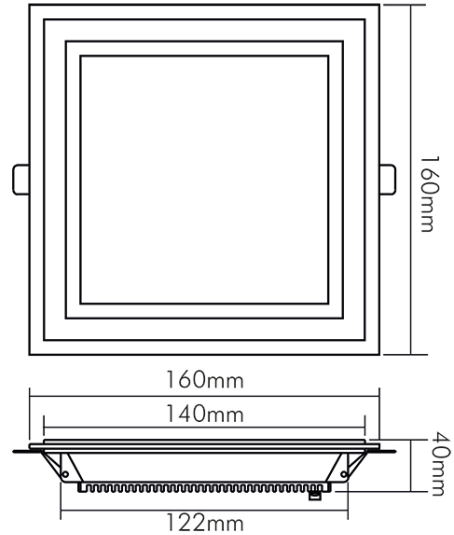

DATENBLATT

LED Glas Panel 160 Q weiß 11W 840 350mA

LED Glas Panel zur schnellen, einfachen Montage

Artikelnummer	1560906111
GTIN	4044538065366

ENERGIEVERBRAUCHSKENNZEICHNUNG

Artikelnummer der Lichtquelle	8053222111
EPREL-Registrierungsnummer	954505
Energieeffizienzklasse	E

LICHTTECHNISCHE EIGENSCHAFTEN

Lichtverteilung	symmetrisch
Lichtstromerhalt	0,96
Lichtverteiler	Diffusorlinse/-optik/-panel
L80B10 - Lebensdauer bei 25 °C	50000 h
L70B50 - Lebensdauer bei 25°C	50000 h
Farbwertanteil [x]	0,38
Farbwertanteil [y]	0,38
Verwendete Beleuchtungstechnologie	LED
Ungebündeltes [NDLS] oder gebündeltes Licht [DLS]	DLS
Blendschutzschild	nein
Nutzlichtstrom [Φ_{use}] bezogen auf	Kugel (360°)
Lebensdauerfaktor	0,9
Hülle	keine Hülle
Farbwiedergabeindex R9	7
Lichtquelle mit hoher Leuchtdichte	nein
Lichtquelle austauschbar	nein
Lichtquellentyp	DLS/NMLS

Stand:
01.02.2022
14:18:00