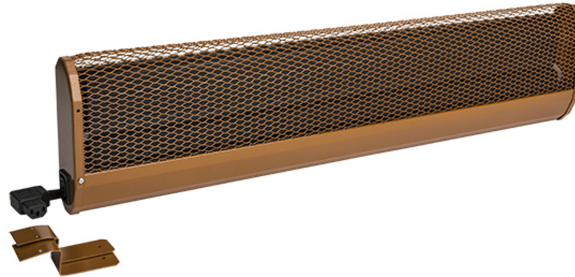

<b>Produktbezeichnung</b>	KST110L
<b>Artikelnummer</b>	31082
<b>Hersteller</b>	ETHERMA

### Produktbeschreibung

Kirchenbankheizung, Anschluss links, 440W, 1.1m, 230V

Die Zinnheizungen KST sind Dunkelstrahler und dienen der Nahwärme von Kirchen. Dank spezieller Lüftungsschlitze wird die Wärme fast ausschließlich nach vorne abgegeben. Hervorragend für Kirchen, die nur einmal pro Woche benutzt werden. Der elektrische Anschluss erfolgt über einen Gerätestecker, die serienmäßig konfektionierte Verkabelung vereinfacht die Montage. Die Geräte verfügen über einen integrierten Überhitzungsschutz mit automatischem Neustart. Bruchsicheres Spezialheizelement ohne leuchtende Heizwendel mit hoher Heizleistung, inklusive Winkelstecker. Schutzart: IP 21, Fehlerstromschutzschalter, Kennzeichen: ÏVE, CE-konform, Stahlblech verzinkt, Farbe: braun RAL 8007, Anschluss: links.