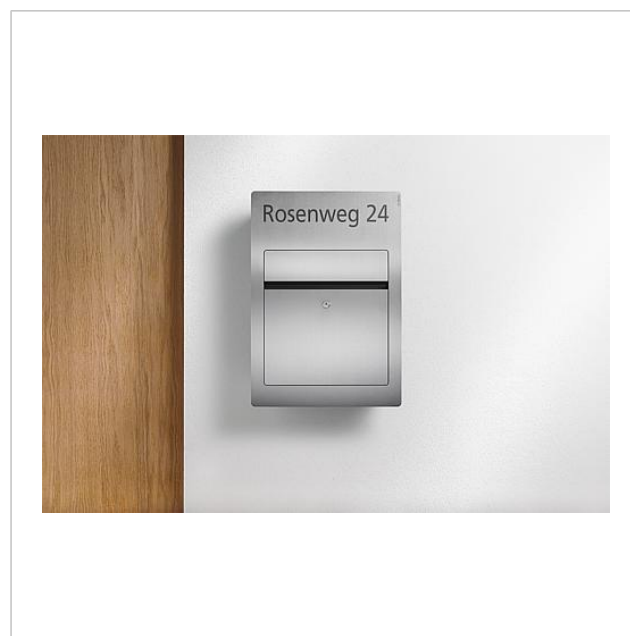

Zeichnungen / Montage