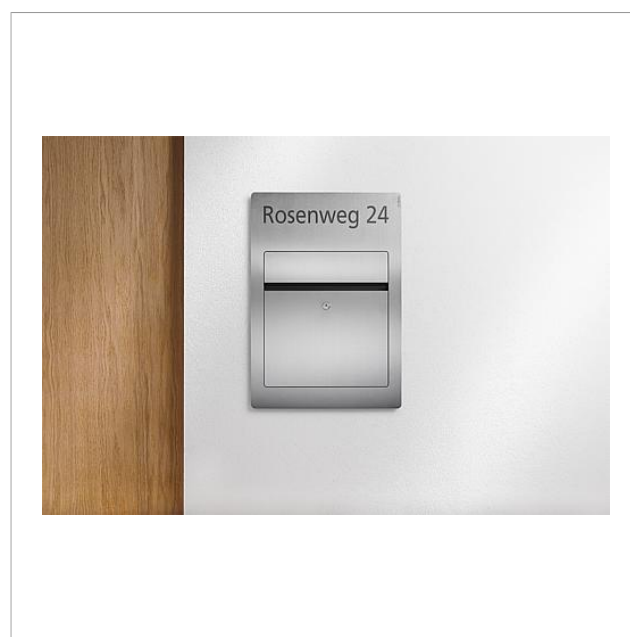

Zeichnungen / Montage