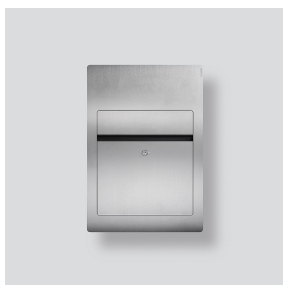

Siedle Briefkasten  
BK-1

210010195-00

## Produktbeschreibung

Siedle Briefkasten mit Laserbeschriftung der Straße und Hausnummer ohne Namensschild. Für das Einfamilienhaus zur Aufputz- und Unterputzmontage geeignet. Auf Wunsch wird der Siedle Briefkasten mit einer Laserbeschriftung versehen. Geben Sie dazu bei der Bestellung den entsprechenden Text an.

## Technische Daten

Einwurföffnung (mm) B x H:	331 x 31,6
Umgebungstemperatur:	-20 °C bis +55 °C
Abmessungen (mm) B x H x T:	409 x 586,5 x 111,5

## Artikelinformationen

Artikel-Bezeichnung	Artikelbeschreibung	Farbe/Material	KG Artikel-Nr.
BK-1	Siedle Briefkasten	Edelstahl gebürstet	D 210010195-00

Siedle Briefkasten  
BK-1

200945001

Seite 2