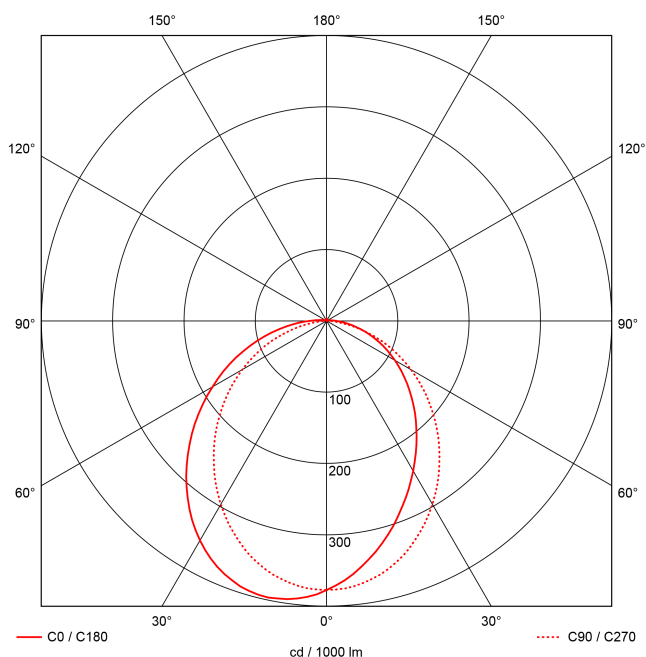

Artikel-Nr: 76037156

Anbauleuchten

TROJA G2 SKII 1561mm PCO 1x40W A100° 4300lm

Vandalismus geschützte LED Leuchte in SKII mit MID-Power LEDs, LED Einheit in der Abdeckung integriert und per PEC System (PRACHT EASY CONNECT) schnell zu montieren. Konverter in Leuchte integriert. Flaches, stabiles Aluminiumgehäuse mit integriertem decken-/wandseitigem Kabelführungskanal, schlagfeste Abdeckung aus opalisiertem Polycarbonat, eingefasst in Aluminium-Rahmenprofil und Endkappen aus Aluminium-Druckguss, weiß, pulverbeschichtet, mit Innensechskant- oder Sicherheits-Verschlusschrauben, umlaufende Silikondichtung, Ein-Mann-Montage mit variablen Befestigungsabständen durch PRACHT-KLAMMER-SYSTEM, die Befestigungsklammern sind nach der Montage der Abdeckung vor unbefugtem Zugriff geschützt. Achtung: PRACHT MANUFAKTUR! Sie benötigen eine andere Lichtfarbe, Gehäusefarbe oder Durchgangsverdrahtung? Besondere Herausforderungen? Kein Problem. Wir bieten individuelle Lösungen für Ihre Anforderungen.

EAN 4018098354505

Statistische
Warennummer 94054099