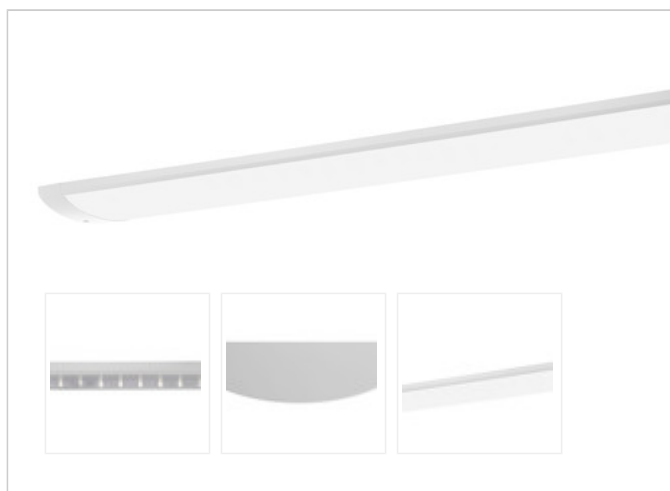

Artikel-Nr: 76037156

Anbauleuchten

TROJA G2 SKII 1561mm PCO 1x40W A100° 4300lm

Vandalismus geschützte LED Leuchte in SKII mit MID-Power LEDs, LED Einheit in der Abdeckung integriert und per PEC System (PRACHT EASY CONNECT) schnell zu montieren. Konverter in Leuchte integriert. Flaches, stabiles Aluminiumgehäuse mit integriertem decken-/wandseitigem Kabelführungskanal, schlagfeste Abdeckung aus opalisiertem Polycarbonat, eingefasst in Aluminium-Rahmenprofil und Endkappen aus Aluminium-Druckguss, weiß, pulverbeschichtet, mit Innensechskant- oder Sicherheits-Verschlusschrauben, umlaufende Silikondichtung, Ein-Mann-Montage mit variablen Befestigungsabständen durch PRACHT-KLAMMER-SYSTEM, die Befestigungsklammern sind nach der Montage der Abdeckung vor unbefugtem Zugriff geschützt. Achtung: PRACHT MANUFAKTUR! Sie benötigen eine andere Lichtfarbe, Gehäusefarbe oder Durchgangsverdrahtung? Besondere Herausforderungen? Kein Problem. Wir bieten individuelle Lösungen für Ihre Anforderungen.

LEISTUNG

Effektiver Lichtstrom lm	4300
Systemleistung W	40
Lichtstrom lm/W	108

LICHTTECHNIK

Lichtlenkung	asymmetrisch
Ausstrahlwinkel in °	100
Blendbegrenzung UGR 4H 8H C0 C90	19.8/ 20.3

TECHNISCHE EIGENSCHAFTEN

MAßE UND GEWICHTE

Länge in mm	1561
Breite in mm	260
Höhe in mm	72
Nettogewicht in kg	9

VERPACKUNG

Länge m VPE	1.65
Breite m VPE	0.26
Höhe m VPE	0.075
Bruttogewicht kg VPE	9.7

MONTAGE UND WARTUNG

Standard Montageart	Decke, waagerechte Wand
Optionale Montageart	Eckmontage
LED-Platine austauschbar	möglich

MATERIAL

Gehäusefarbe	Weiss RAL 9010
Ausführung NaWaRoh möglich	nein
Werkstoff des Gehäuses	Aluminium
Werkstoff der Abdeckung	PC-OPAL

Irrtum, Preisänderungen und technische Weiterentwicklungen vorbehalten.