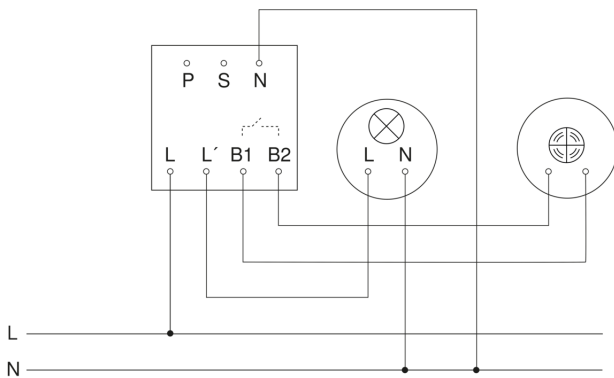

HF 360

COM2 - Unterputz
EAN 4007841 002848
Art.-Nr. 002848

Schaltplan Master

Schaltplan Master-Slave Vernetzung