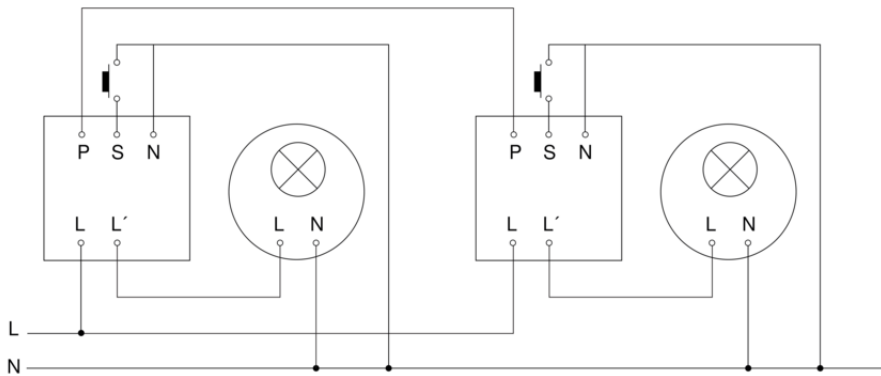

Präsenzmelder - Professional Line

HF 360

COM1 - Deckeneinbau
EAN 4007841 079512
Art.-Nr. 079512

HF 360

COM1 - Deckeneinbau
EAN 4007841 079512
Art.-Nr. 079512

Schaltplan Master

Schaltplan Master-Master Vernetzung

HF 360

COM1 - Deckeneinbau
EAN 4007841 079512
Art.-Nr. 079512

Schaltplan Master-Slave Vernetzung