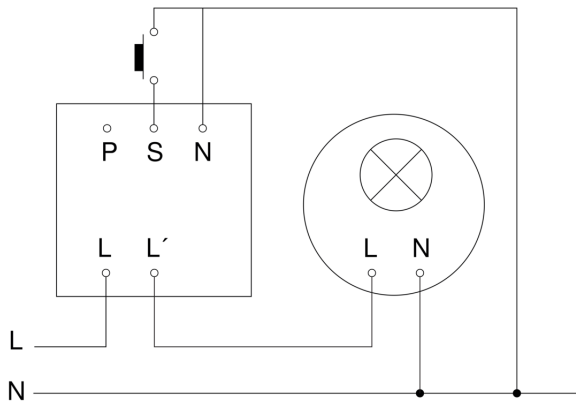

Präsenzmelder - Professional Line

HF 360

COM1 - Deckeneinbau
EAN 4007841 079512
Art.-Nr. 079512

HF 360

COM1 - Deckeneinbau
EAN 4007841 079512
Art.-Nr. 079512

Schaltplan Master

Schaltplan Master-Master Vernetzung

HF 360

COM1 - Deckeneinbau
EAN 4007841 079512
Art.-Nr. 079512

Schaltplan Master-Slave Vernetzung