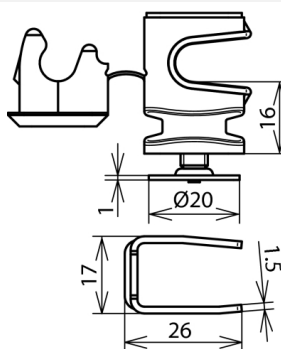

## LH PS 8 H16 KB4.6 BR V2A (204 079)

Abbildung unverbindlich

Typ	LH PS 8 H16 KB4.6 BR V2A
Art.-Nr.	204 079
Dachleitungshalter Modell	PLATTENsnap
Werkstoff Dachleitungshalter	NIRO
Klemmbereich	4-6 mm
Bauhöhe Leitungshalter	16 mm
Werkstoff Leitungshalter	Kunststoff
Farbe Leitungshalter	braun •
Leitungshalter Aufnahme Rd	8 mm
Leitungshalter Modell	DEHNsnap
Innengewinde	M6
Leitungsführung	lose
Art der Dacheindeckung	an überlappenden Konstruktionen (Platten)
Befestigungsmöglichkeit	Unterklemmen
Gewicht	31 g
Zolltarifnummer (Komb. Nomenklatur EU)	85389099
GTIN (EAN)	4013364032668
VPE	50 Stk.

Änderungen in Form und Technik, bei Maßen, Gewichten und Werkstoffen behalten wir uns im Sinne des Fortschrittes der Technik vor. Die Abbildungen sind unverbindlich.