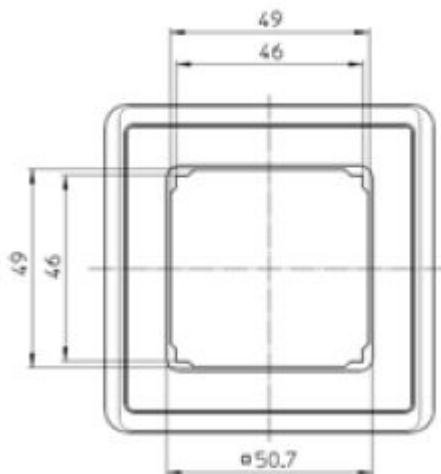

**Dialog Rahmen 1fach, tiefschwarz****PRODUKT DATENBLATT**

Montagerichtung	horizontal und vertikal
Werkstoff	Kunststoff
Halogenfrei	Ja
Ausführung der Oberfläche	glänzend
Farbe	schwarz
Schutzart (IP)	IP20
Befestigungsart	Klemm-/Schraubbefestigung
Breite	81mm
Höhe	81mm

## Dialog Rahmen 1fach, tiefschwarz

Kombi-Rahmen  
für senkrechte und waagerechte Montage  
1fach, Abmessung 81 x 81 mm

Bestellnummer	Artikelnummer	EAN
00846711	D 95.571.19	4010105846713

---

**PEHA Elektro GmbH & Co. KG**