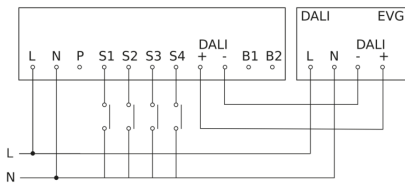

Präsenzmelder - Professional Line

IR Quattro HD 24m DALI plus

Deckeneinbau
EAN 4007841 035204
Art.-Nr. 035204

IR Quattro HD 24m DALI plus

Deckeneinbau
EAN 4007841 035204
Art.-Nr. 035204

Schaltplan Master

Schaltplan Master mit EVG aus

Schaltplan Master mit geschalteter Leuchte

Schaltplan Master-Slave und Master-Master Vernetzung