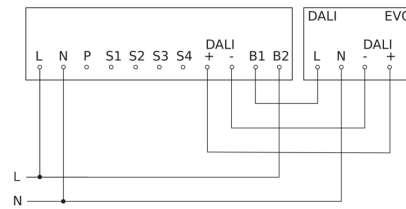

Präsenzmelder - Professional Line

IR Quattro HD 24m DALI plus

Deckeneinbau
EAN 4007841 035204
Art.-Nr. 035204

IR Quattro HD 24m DALI plus

Deckeneinbau
EAN 4007841 035204
Art.-Nr. 035204

Schaltplan Master

Schaltplan Master mit EVG aus

Schaltplan Master mit geschalteter Leuchte

Schaltplan Master-Slave und Master-Master Vernetzung