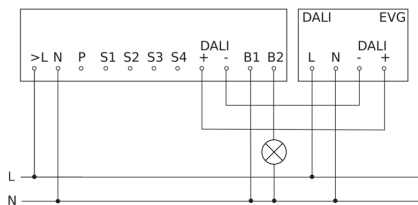

Präsenzmelder - Professional Line

IR Quattro HD 24m DALI plus

Deckeneinbau
EAN 4007841 035204
Art.-Nr. 035204

IR Quattro HD 24m DALI plus

Deckeneinbau
EAN 4007841 035204
Art.-Nr. 035204

Schaltplan Master

Schaltplan Master mit EVG aus

Schaltplan Master mit geschalteter Leuchte

Schaltplan Master-Slave und Master-Master Vernetzung