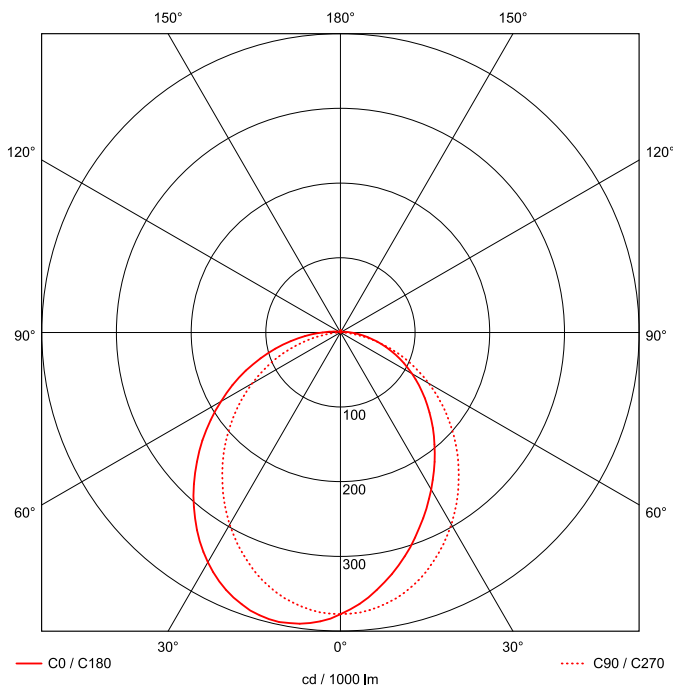

Artikel-Nr: 76036106

Anbauleuchten

Leuchte TROJA G2 SKII DALI 1561mm PCO 1x42W A100° 4300lm

Vandalismus geschützte LED Leuchte in SKII mit MID-Power LEDs, LED Einheit in der Abdeckung integriert und per PEC System (PRACHT EASY CONNECT) schnell zu montieren. Konverter in Leuchte integriert. Flaches, stabiles Aluminiumgehäuse mit integriertem decken-/wandseitigem Kabelführungskanal, schlagfeste Abdeckung aus opalisiertem Polycarbonat, eingefasst in Aluminium-Rahmenprofil und Endkappen aus Aluminium-Druckguss, weiß, pulverbeschichtet, mit Innensechskant- oder Sicherheits-Verschlusschrauben, umlaufende Silikondichtung, geeignet für Decken- und waagerechte Wandmontage, Eckmontage mit Zubehör möglich. Ein-Mann-Montage mit variablen Befestigungsabständen durch PRACHT-KLAMMER-SYSTEM, die Befestigungsklammern sind nach der Montage der Abdeckung vor unbefugtem Zugriff geschützt. Achtung: PRACHT MANUFAKTUR! Sie benötigen eine andere Lichtfarbe, Gehäusefarbe oder Durchgangsverdrahtung? Besondere Herausforderungen? Kein Problem. Wir bieten individuelle Lösungen für Ihre Anforderungen.

EAN 4018098312550 Energie-Effizienz-Klasse

Statistische
Warennummer 94054099

A++