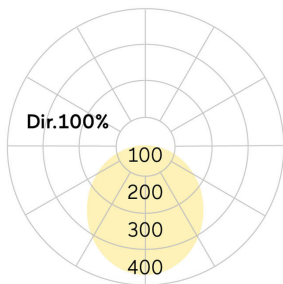

lightnet

Basic-A1

Anbauleuchte - Direktstrahlend

Artikelnummer: BA1OSL-840M-D600

Abbildungen ggf. nur ähnlich, dienen als Orientierung.

Basic-A1. LED. Anbauleuchte für Wand- oder Deckenmontage mit minimalistischem Rand. Beleuchtungskörper aus hochwertigem Aluminiumprofil. Oberfläche Radiant Silver. Lichtcharakteristik: Rein direktstrahlend. Farbtemperatur: 4000K (Cool White). Farbwiedergabeindex (Ra): >80. Opaldiffusor für max. Transmissionsgrad bei homogener Auflösung der Lichtpunkte. Dimmbar DALI. DxH (rund). D=600mm. H=

75mm. Medium-Power-Bestromung. 7470lm. 50W. 8,9kg. Binning initial <= MacAdam 3. IP40. Schutzklasse I. CE-, UKCA Kennzeichnung. ENEC. IK02. 220-240V. 50-60 Hz. RG0 (EN62471). Lichtstromrückgang von max. 0,3%/1.000 Betriebsstunden. Nennausfallrate von max. 0,2%/1.000 Betriebsstunden. L85B10 (tq 25°C) = 50.000h. 5 Jahre Garantie. Hersteller: Lightnet GmbH, nach ISO 9001:2015 und 50001:2018 zertifiziert.

lightnet

Basic-A1

Anbauleuchte - Direktstrahlend

Artikelnummer: BA1OSL-840M-D600

Kunde / Projekt: _____

Notiz: _____

Produktname	Basic-A1
Leuchtmittel	LED
Installationstyp	Anbauleuchte
Oberfläche	Radiant Silver
Lichtverteilung	Direktstrahlend
CCT	4000K
Farbwiedergabeindex (Ra)	Ra>80
Optisches System	Opaldiffusor
Steuerung	Dimmbar (DALI)
Länge L/ Ø D (mm)	D=600mm
Höhe H (mm)	H=75mm
Bestromung	Medium-Power
Leuchtenlichtstrom	7470lm
Anschlussleistung	50W
Schutzart	IP40
Prüfzeichen	ENEC
LED-Lebensdauer	L85B10 (tq 25°C) = 50.000h
Photometrischer Code	8 40 / 3 3 9
Photobiologische Klasse	RG0 (EN62471)
Indoor/Outdoor	Indoor: ta [ambient] max. 25°C
Gewicht (kg)	8,9kg