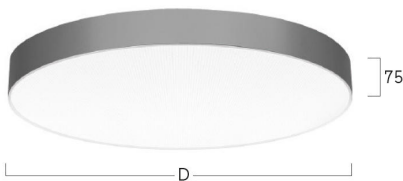

lightnet

Basic-A1

Anbauleuchte - Direktstrahlend

Artikelnummer: BA1OSL-840M-D600

Abbildungen ggf. nur ähnlich, dienen als Orientierung.

Basic-A1. LED. Anbauleuchte für Wand- oder Deckenmontage mit minimalistischem Rand. Beleuchtungskörper aus hochwertigem Aluminiumprofil. Oberfläche Radiant Silver. Lichtcharakteristik: Rein direktstrahlend. Farbtemperatur: 4000K (Cool White). Farbwiedergabeindex (Ra): >80. Opaldiffusor für max. Transmissionsgrad bei homogener Auflösung der Lichtpunkte. Dimmbar DALI. DxH (rund). D=600mm. H=

lightnet

Basic-A1

Anbauleuchte - Direktstrahlend

Artikelnummer: BA1OSL-840M-D600

Kunde / Projekt: _____

Notiz: _____

Produktname	Basic-A1
Leuchtmittel	LED
Installationstyp	Anbauleuchte
Oberfläche	Radiant Silver
Lichtverteilung	Direktstrahlend
CCT	4000K
Farbwiedergabeindex (Ra)	Ra>80
Optisches System	Opaldiffusor
Steuerung	Dimmbar (DALI)
Länge L/ Ø D (mm)	D=600mm
Höhe H (mm)	H=75mm
Bestromung	Medium-Power
Leuchtenlichtstrom	7470lm
Anschlussleistung	50W
Schutzart	IP40
Prüfzeichen	ENEC
LED-Lebensdauer	L85B10 (tq 25°C) = 50.000h
Photometrischer Code	8 40 / 3 3 9
Photobiologische Klasse	RG0 (EN62471)
Indoor/Outdoor	Indoor: ta [ambient] max. 25°C
Gewicht (kg)	8,9kg