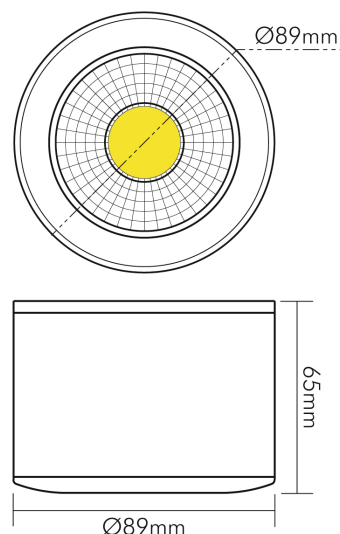

DATENBLATT

A 5068 Aufbau chrom 9,5W 940 38° dim C

LED Downlight A 5068 Aufbau, COB LED, schwenkbar

Artikelnummer	1856676213
GTIN	4044538066172

ENERGIEVERBRAUCHSKENNZEICHNUNG

Artikelnummer der Lichtquelle	1856676214
EPREL-Registrierungsnummer	979379
Energieeffizienzklasse	E

LICHTTECHNISCHE EIGENSCHAFTEN

Spitzen-Lichtstärke	1550 cd
Lichtstromerhalt	0,96
Lichtverteiler	Reflektor
L80B10 - Lebensdauer bei 25 °C	50000 h
L70B50 - Lebensdauer bei 25°C	50000 h
Farbwertanteil [x]	0,38
Farbwertanteil [y]	0,38
Verwendete Beleuchtungstechnologie	LED
Ungebündeltes [NDLS] oder gebündeltes Licht [DLS]	DLS
Blendschutzschild	nein
Nutzlichtstrom [Φuse]	850 lm
Nutzlichtstrom [Φuse] bezogen auf	schmalem Kegel (90°)
Lebensdauerfaktor	0,9
Hülle	keine Hülle
Farbwiedergabeindex R9	76
Lichtquelle mit hoher Leuchtdichte	nein
Lichtquellentyp	DLS/NMLS

Stand:
01.02.2022
14:18:00