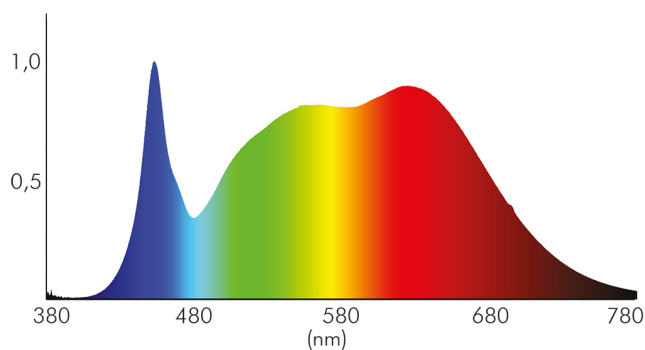

DATENBLATT

A 5068 Aufbau chrom 9,5W 940 38° dim C

LED Downlight A 5068 Aufbau, COB LED, schwenkbar

Farbtemperatur	4000 K
Farbwiedergabeindex Ra	90
Lichtfarbe	neutralweiß
Ausstrahlwinkel	38°
Leuchtmittel	COB LED
Gesamtlichtstrom	950 lm
Lichtverteilung	symmetrisch
Farbabstand [McAdam]	3 SDCM
Lichtaustritt	direkt
Farbe steuerbar (RGB)	nein
Farblich abstimmbare Lichtquelle	nein

Spektrale Strahlungsverteilung (250..800 nm) - Diagramm

ELEKTRISCHE EIGENSCHAFTEN

Vernetzte Lichtquelle [CLS]	nein
Dimmbar	ja
Lampenleistung	9,5 W
Nennspannung des Betriebsgerätes [AC]	220 - 240 V
Fassung	sonstige
Art der Dimmung	Phasenabschnitt
Elektrischer Anschluss mit Stecksystem	ja
Durchgangsverdrahtung möglich	nein
Anschlussart	15 cm Anschlussleitung mit AMP-Stecksystem 2-polig
Art des Betriebsgerätes	LED Betriebsgerät

SICHERHEITSEIGENSCHAFTEN

Eine Haftung für die von uns gelieferte Ware ist jedoch bei Vorliegen von natürlicher Abnutzung, Verschleiß sowie Verbrauch, insbesondere bei Betriebsmitteln LEDs etc. grundsätzlich ausgeschlossen und zwar auch dann, wenn diese bei Lieferung bereits mit der Ware verbunden sind. Angaben zur durchschnittlichen Lebensdauer und Lichtfarben dienen nur der Orientierung, sind unverbindlich und stellen keine Beschaffenheitsvereinbarung dar. Technische und gestalterische Änderungen im Zuge stetiger Produktentwicklungen vorbehalten. nobile AG – Wächtersbacher Str. 78 - 60386 Frankfurt/M. Germany - www.nobile.de

Stand:
01.02.2022
14:18:00