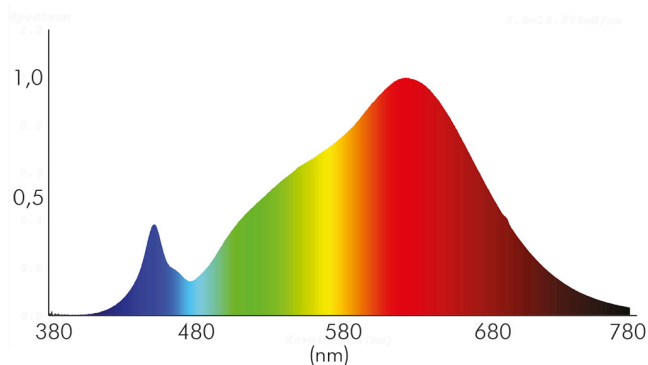

A 5068 T Flat nickel-geb. 8W 927 38° dim C

LED Downlight A 5068 T Flat, COB LED, schwenkbar

Bildschirmarbeitsplatztauglich nach EN 12464-1	nein
Spitzen-Lichtstärke	1200 cd
Lichtverteiler	Reflektor
L80B10 - Lebensdauer bei 25 °C	50000 h
L70B50 - Lebensdauer bei 25°C	50000 h
Lebensdauerfaktor	0,9
Lichtstromerhalt	0,96
Verwendete Beleuchtungstechnologie	LED
Farbe steuerbar (RGB)	nein
Blendschutzschild	nein
Hülle	keine Hülle
Farblich abstimmbare Lichtquelle	nein
Farbtemperatur einstellbar	nein
Lichtquelle mit hoher Leuchtdichte	nein
Lichtverteilung	symmetrisch
Lichtaustritt	direkt
Leuchtmittel	COB LED
Geeignet für Leuchtmittellanzahl	1

Spektrale Strahlungsverteilung (250..800 nm) - Diagramm

ELEKTRISCHE EIGENSCHAFTEN

Art des Betriebsgerätes	LED Betriebsgerät
Lampenleistung	8 W
Vernetzte Lichtquelle [CLS]	nein
Nennspannung des Betriebsgerätes [AC]	220 - 240 V
Fassung	sonstige

Stand:
05.09.2022
18:03:00