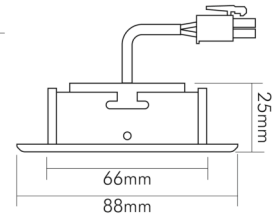

DATENBLATT

A 5068 T Flat nickel-geb. 8W 927 38° dim C

LED Downlight A 5068 T Flat, COB LED, schwenkbar

Artikelnummer	1856860933
GTIN	4044538063065

□

Abdeckung der Leuchte mit Wärmedämmmaterial möglich	nein

ENERGIEVERBRAUCHSKENNZEICHNUNG

Energieeffizienzklasse	F
Artikelnummer der Lichtquelle	1856865933
EPREL-Registrierungsnummer	931603

LICHTTECHNISCHE EIGENSCHAFTEN

Lichtkegel	mediumstrahlend 21-40°
Lichtquellentyp	DLS/NMLS
Ungebündeltes [NDLS] oder gebündeltes Licht [DLS]	DLS
Farbtemperatur	2700 K
Lichtfarbe	halogenweiß
Gesamtlichtstrom	850 lm
Nutzlichtstrom [Φuse]	800 lm
Nutzlichtstrom [Φuse] bezogen auf	schmalem Kegel (90°)
Ausstrahlwinkel	38°
Farbabstand [McAdam]	3 SDCM
Farbwiedergabeindex Ra	90
Farbwiedergabeindex R9	65
Farbwertanteil [x]	0,463
Farbwertanteil [y]	0,42

Stand:
05.09.2022
18:03:00