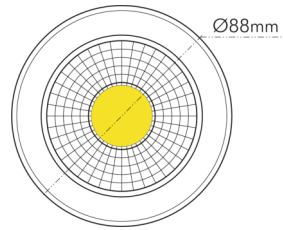

DATENBLATT

A 5068 T Flat nickel-geb. 8W 927 38° dim C

LED Downlight A 5068 T Flat, COB LED, schwenkbar

Artikelnummer	1856860933
GTIN	4044538063065

□

Abdeckung der Leuchte mit Wärmedämmmaterial möglich	nein

ENERGIEVERBRAUCHSKENNZEICHNUNG

Energieeffizienzklasse	F
Artikelnummer der Lichtquelle	1856865933
EPREL-Registrierungsnummer	931603

LICHTTECHNISCHE EIGENSCHAFTEN

Lichtkegel	mediumstrahlend 21-40°
Lichtquellentyp	DLS/NMLS
Ungebündeltes [NDLS] oder gebündeltes Licht [DLS]	DLS
Farbtemperatur	2700 K
Lichtfarbe	halogenweiß
Gesamtlichtstrom	850 lm
Nutzlichtstrom [Φuse]	800 lm
Nutzlichtstrom [Φuse] bezogen auf	schmalem Kegel (90°)
Ausstrahlwinkel	38°
Farbabstand [McAdam]	3 SDCM
Farbwiedergabeindex Ra	90
Farbwiedergabeindex R9	65
Farbwertanteil [x]	0,463
Farbwertanteil [y]	0,42

Stand:
05.09.2022
18:03:00