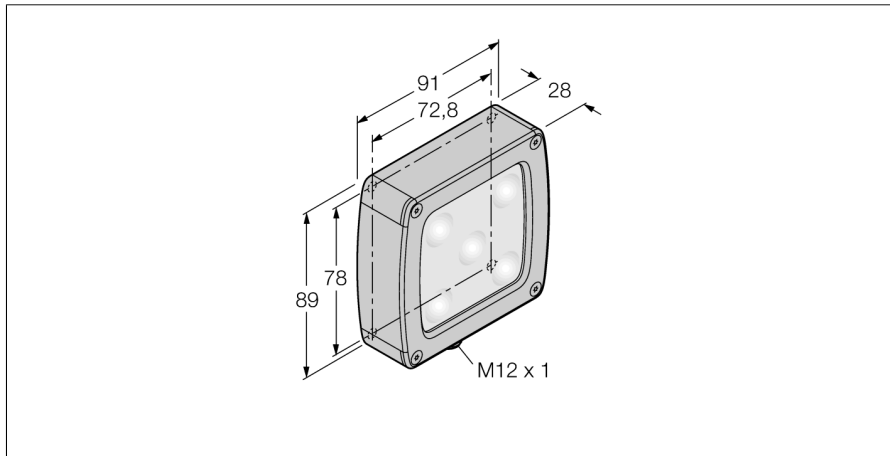

**Bildverarbeitung
Flächenleuchte
LEDRA70SSD5-PQ**

- Abgedichtetes Gehäuse aus rostfreiem Stahl
- Schutzart: IP68
- Farbe: Rot
- Lichtintensität regelbar
- Spannungsversorgung: 24 VDC
- Stecker M12x1
- Diffuses Kunststofffenster

Anschlussbild

	BN (1)	+
	BU (3)	-
	WH (2) strobe (+)	
	BK (4) strobe (-)	
	GY (5) active high/ active low	

Funktionsprinzip

Flächenleuchten eignen sich hervorragend für eine gleichmäßige Ausleuchtung in einem konzentrierten Bereich.

Typenbezeichnung	LEDRA70SSD5-PQ
Ident-Nr.	3016236
Einsatzzweck	Bildverarbeitung
Funktion	Flächenleuchte
Bauform	Quader
Abmessungen	91 x 102 x 28.2 mm
Gehäusewerkstoff	Metall, 1.4401/LCP
Fensterwerkstoff	Kunststoff, diffus
Elektrischer Anschluss	Steckverbinder, M12 x 1, Fünfdradht
LED-Lebensdauer (L70)	50000 h
Schutzart	IP68
Umgebungstemperatur	0...+50 °C
Zulassungen	CE, cULus listed
Betriebsspannung	24 VDC
DC Bemessungsbetriebsstrom	≤ 350 mA
Lichtart	Rot
Wellenlänge	620...630nm
Dimmbar	Ja