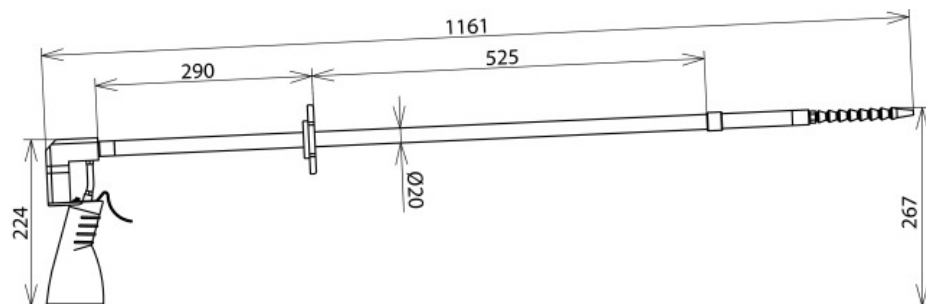

HOEL 36 20 1100 (785 399)

Abbildung unverbindlich

Abbildung unverbindlich

Typ	HOEL 36 20 1100
Art.-Nr.	785 399
Nennspannung (U _N)	bis 36 kV
Gesamtlänge (l _G)	1160 mm
Eintauchtiefe (l _o)	280 mm
Länge Handhabe (l _H)	290 mm
Durchmesser	20 mm
Volumen Ölbehälter	200 ml
Temperaturbereich	+5 °C ... +50 °C
Norm	Anlehnung an DIN VDE 0681-1 und DIN VDE 0682-621
Verwendbar bei	*
Zubehör	Verlängerung 500 mm (Art.-Nr. 785 398)
Gewicht	757 g
Zolltarifnummer (Komb. Nomenklatur EU)	82055980
GTIN (EAN)	4013364146525
VPE	1 Stk.

Änderungen in Form und Technik, bei Maßen, Gewichten und Werkstoffen behalten wir uns im Sinne des Fortschrittes der Technik vor. Die Abbildungen sind unverbindlich.