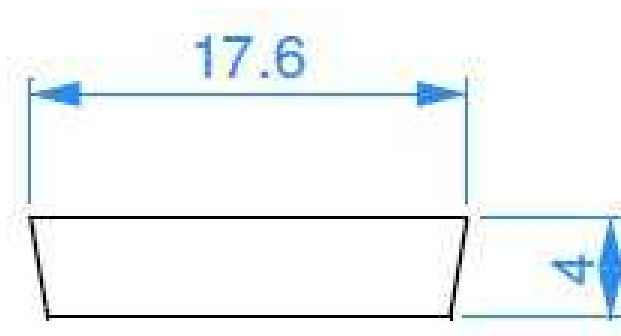

Artikel Nr.: 988028

Abdeckung I-01-12 passend für

Charakteristik

Material	Kunststoff
Farbe	
Optik	milchig 40% Transmission

Abmessungen und Gewicht

Länge	3000 mm
Breite	17,6 mm
Höhe	4 mm
Durchmesser	
Gewicht	240 g

Montage

Befestigungsmöglichkeiten

Artikel Nr.: 988028

Cover I-01-12 suitable for

Characteristics

Material	plastic
Color	
Optic	milky 40% Transmission

Dimensions & Weight

Length	3000 mm
Width	17,6 mm
Height	4 mm
Diameter	
Product Weight	240 g