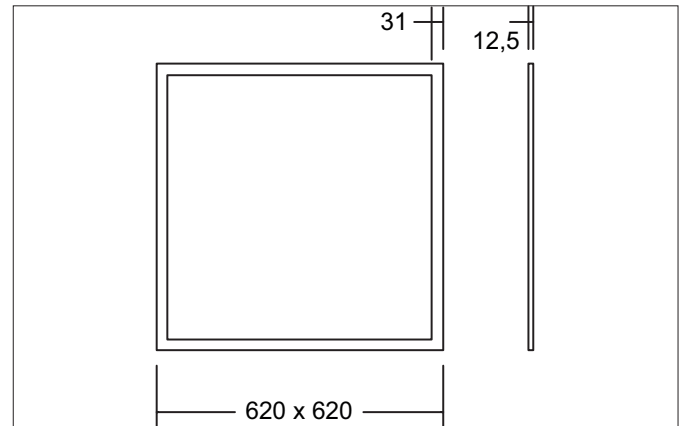

AGGY LED-Panel 620 x 620 mm MP DALI-2
 Artikel-Nr. 32247074

Licht.
 Für Generationen.

Ausschreibungstext

Ausgeführt in kompakter Bauform für werkzeuglose Schnellmontage zum Deckeneinbau. Set inkl. Konverter für 230V-Netzspannung, DALI-2 dimmbar, Maße Konverter: L 215 x B 50,5 x H 30mm Montageart: Einbaumontage, Montageort: Deckenmontage, Material: Aluminium / Polystyrol, Schutzart raumseitig: nach DIN EN 60529: IP40, Schutzklasse: (EN 61140) II, Spannung: 230V AC 50Hz, Leistung: 34W, Anzahl der Leuchtmittel / Fassungen: 1.0 Stk, Lichtstrom: 4.080 lm, Farbtemperatur: 4.000 K, Lichtfarbe: weiß, Abstrahlwinkel: 85°, Verstellbarkeit: nicht verstellbar, Mit Betriebsgerät: Ja, Dimmbar: Ja, Art der Dimmung: DALI-2.

Artikeldaten	
Artikel-Nr.	32247074
GTIN	4251433970767
Serienname	AGGY
Kurzbeschreibung	LED-Panel 620 x 620 mm MP DALI-2
Material	Aluminium / Polystyrol
Farbe	weiß
Form	quadratisch
Einbaubreite	620 mm
Einbaulänge	620 mm
Einbautiefe	12,5 mm
Länge	620 mm
Breite	620 mm
Aufbauhöhe	12,5 mm
Lieferumfang	inkl. Philips DALI-2 dimmbares Betriebsgerät
Nettogewicht	2,500 kg

Lieferbares Zubehör	
	Artikel-Nr.: 81132070 Anbaurahmen HomeMade 638 x 638 mm Abmessung: 638 mm x 638 mm x 52 mm
	Artikel-Nr.: 81133070 Einbaurahmen HomeMade 660 x 650 mm Abmessung: 660 mm x 650 mm x 30 mm