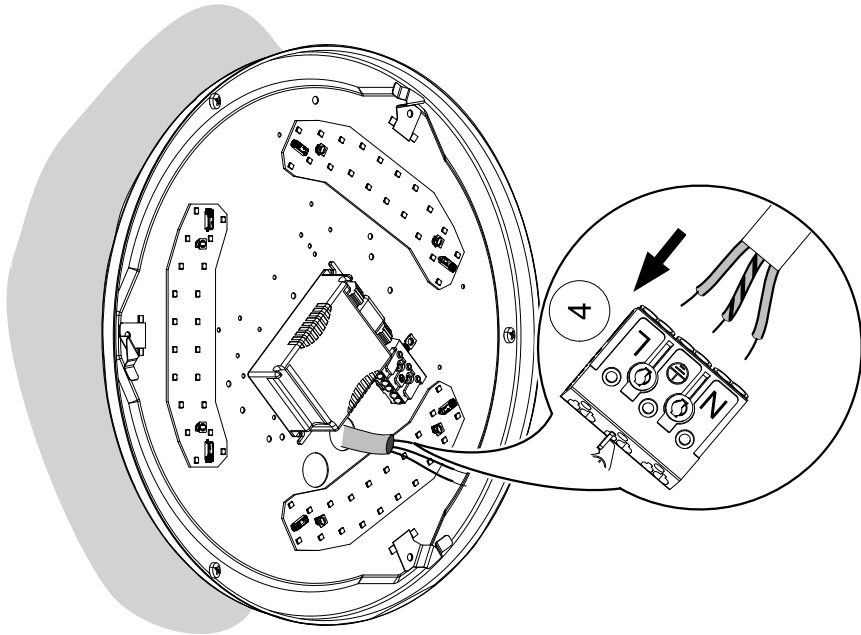

E La fuente de luz de esta luminaria solamente podrá ser sustituida por el fabricante o una persona designada por este, ya sea un técnico de servicio u otra persona debidamente cualificada.

IP40

II

III

RIDI
.....
AC 230-240V/50-60Hz

	Ø	A	mm ²	A
sol.	0,9-1,2	9	0,5-1,0	9
	1,3-1,8	12	1,5-2,5	12
max. ø1.8mm				