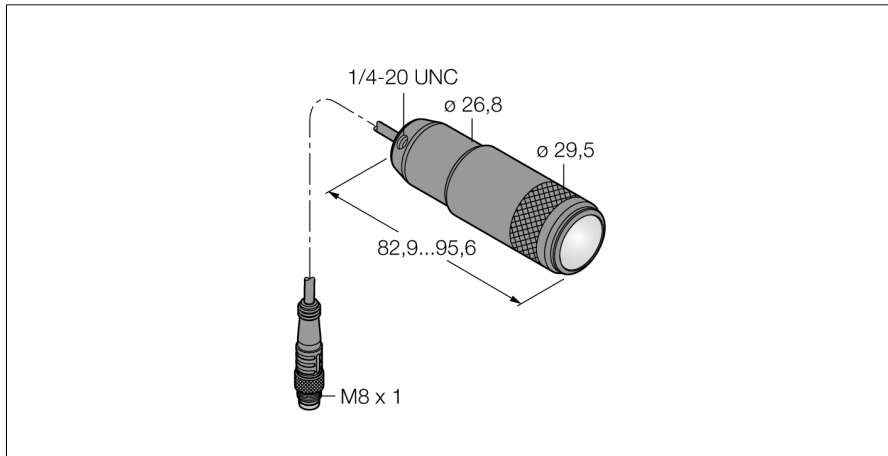

**Bildverarbeitung**  
**Spotleuchte**  
**LEDGSM**

- Schutzart: IP67
- Farbe: Grün
- Spannungsversorgung: 10..30 VDC
- Pigtail M8x1, 2m

**Anschlussbild**

**Funktionsprinzip**

Gleichmäßige Ausleuchtung auf einem kleinen konzentrierten Punkt.

<b>Typenbezeichnung</b>	LEDGSM
Ident-Nr.	3079200
<b>Einsatzzweck</b>	Bildverarbeitung
Funktion	Spotleuchte
Bauform	zylindrisch/Gewinde
Abmessungen	95.6 x Ø 29.5 mm
Gehäusewerkstoff	Metall, AL
Fensterwerkstoff	Glas, klar
Elektrischer Anschluss	Kabel mit Steckverbinder, M8 x 1, Dreidraht
Leitungslänge	2 m
LED-Lebensdauer (L70)	50000 h
Schutzart	IP67
Umgebungstemperatur	-40...+50 °C
Zulassungen	CE
<b>Betriebsspannung</b>	10...30 VDC
DC Bemessungsbetriebsstrom	≤ 360 mA
<b>Lichtart</b>	Grün
Wellenlänge	520...535nm