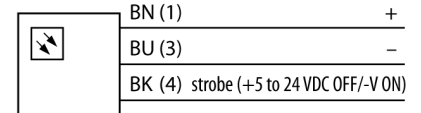

**Bildverarbeitung**  
**Spotleuchte**  
**LEDGSM**

- Schutzart: IP67
- Farbe: Grün
- Spannungsversorgung: 10..30 VDC
- Pigtail M8x1, 2m

**Anschlussbild**

**Funktionsprinzip**

Gleichmäßige Ausleuchtung auf einem kleinen konzentrierten Punkt.

<b>Typenbezeichnung</b>	LEDGSM
Ident-Nr.	3079200
<b>Einsatzzweck</b>	Bildverarbeitung
Funktion	Spotleuchte
Bauform	zylindrisch/Gewinde
Abmessungen	95.6 x Ø 29.5 mm
Gehäusewerkstoff	Metall, AL
Fensterwerkstoff	Glas, klar
Elektrischer Anschluss	Kabel mit Steckverbinder, M8 x 1, Dreidraht
Leitungslänge	2 m
LED-Lebensdauer (L70)	50000 h
Schutzart	IP67
Umgebungstemperatur	-40...+50 °C
Zulassungen	CE
<b>Betriebsspannung</b>	10...30 VDC
DC Bemessungsbetriebsstrom	≤ 360 mA
<b>Lichtart</b>	Grün
Wellenlänge	520...535nm