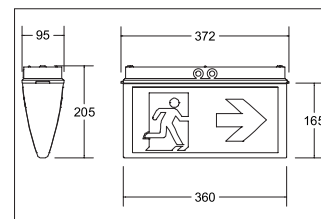

LED-Rettungszeichenleuchte

**Artikel-Nr. 79030004**

Escape sign luminaire EKW 18 m, nominal operating time 3h, ceiling or wall mounting, incl. pictogram set. Mounting method: Surface mounting, Place of installation: Ceiling-/Wall-mounted, Material: Polycarbonate, Degree of protection: according to DIN EN 60529 IP54, Protection class: (EN 61140) II, Voltage: 230V AC 50Hz, Power: 4.6W, Light colour : White, Adjustability: Not adjustable, With control gear: Yes. Diese Leuchte enthält eingebaute LED-Lampen. Die Lampen können in der Leuchte nicht ausgetauscht werden.

**Artikel-Nr.** 79030004  
**Stand:** 22.07.2021 04:06

Erkennungsweite (EKW)	32 m
Input voltage max	230.00 V
Art der Kennzeichnung	ein-/zweiseitig
Einspeisung	dezentral (Einzelbatterie)
Akkutyp	LiFePO4
Überwachungseinrichtung	automatischer Selbsttest
Nennbetriebsdauer bei BLF 40 %	8 h
Nennbetriebsdauer bei BLF 100 %	3 h

Notbeleuchtungsfaktor (BLF)	umschaltbar
Material	Polycarbonate
Dimensions	372 x 95 x 205mm
Environment temperature (ta)	+5 bis +45 °C
Power	4.60 W
Degree of protection	IP54
Protection class	II