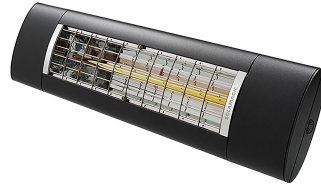

DATENBLATT.

Produktbezeichnung SM-S2-2500-ARC-NA
Artikelnummer 9300108
Hersteller SOLAMAGIC

Produktbeschreibung

SOLAMAGIC S2 Infrarotstrahler, Funk, 2.5kW, anthr., IP65

Der SOLAMAGIC S2 ARC ist die leistungsstarke Outdoor-Variante für Flächen bis 16m² bei einer Außentemperatur von 15°C. Der Strahler kann mit einem 4-Kanal-Handsender in drei Stufen gedimmt werden. Das Gerät besteht aus hochwertigem Aluminium und ist mit einer Solastar-Heizlampe ausgestattet, die eine angenehme Lichtfarbe mit einem besseren Wärmeverhalten verbindet. Kurzwellenkühler können insbesondere im Außenbereich sehr flexibel eingesetzt werden und sorgen für eine konstante, angenehme Wärmezone. Durch die jeweilige Wellenlänge dringt die kurzwellige Infrarotstrahlung besonders effizient und schnell in die Luft ein. Farben: Weiß, Titan, Nano-Anthrazit, hoher Wirkungsgrad, keine Heizphase, für Wand- und Deckenmontage geeignet, 866x92x200mm, IP44, CE-konform, 230V, 3 , 5 kg, 180 cm Anschlusskabel.

Technische Details

Ausführung	Decken-/Wandstrahler	Spannung	230 230 Volt
Leistungsstufe AUS	Ja	Anzahl der Heizstufen	3
Montage über Wickeltisch	Nein	Min. Heizleistung	0 Watt
Schutzart (IP)	IP65	Max. Heizleistung	2500 Watt
		Höhe	231 Millimeter
		Breite	900 Millimeter
		Tiefe	200 Millimeter