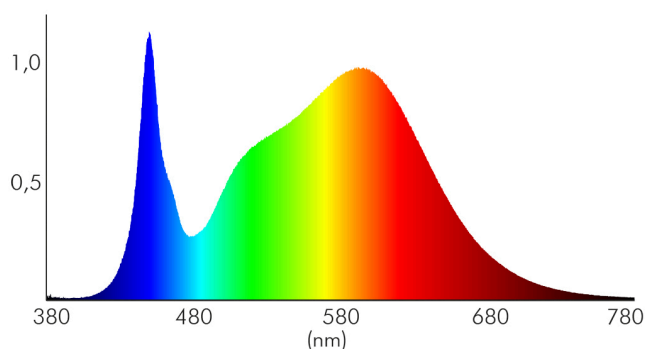

Flexible LED SMD 2835 5m 840 4,2W/m 24V

Flexibles LED Band mit SMD 2835

Lichtquelle mit hoher Leuchtdichte	nein
Anzahl der LEDs pro Meter	120
Anzahl der LEDs pro Segment	6
Leuchtmittel	SMD-LED

Spektrale Strahlungsverteilung (250..800 nm) - Diagramm

ELEKTRISCHE EIGENSCHAFTEN

Leitungslänge	300 mm
Leistung	4,2 W/m
Direkt an die Netzspannung [MLS]/Nicht direkt an die Netzspannung angeschlossen [NMLS]	NMLS
Energieverbrauch im Betrieb	21 kWh/1000 h
Lampenleistung	21 W
Lampenleistung je Meter	4,2 W
Max. Systemleistung	21 W
Vernetzte Lichtquelle [CLS]	nein
Nennstrom der Leuchte	0,875 A/m
Nennstrom pro Meter	0,175 A
Max. Strombelastbarkeit (bei 10 m Länge)	1,75 A
Spannungsart	DC
Leistungsaufnahme im Bereitschaftszustand [Psb]	0 W
Fassung	ohne
Art der Verdrahtung	geeignet für Durchgangsverdrahtung
Anschlussart	30 cm Anschlussleitung beidseitig
Leiteranzahl	2
Austauschbares Betriebsgerät	nein

Stand:
18.11.2022
13:01:00