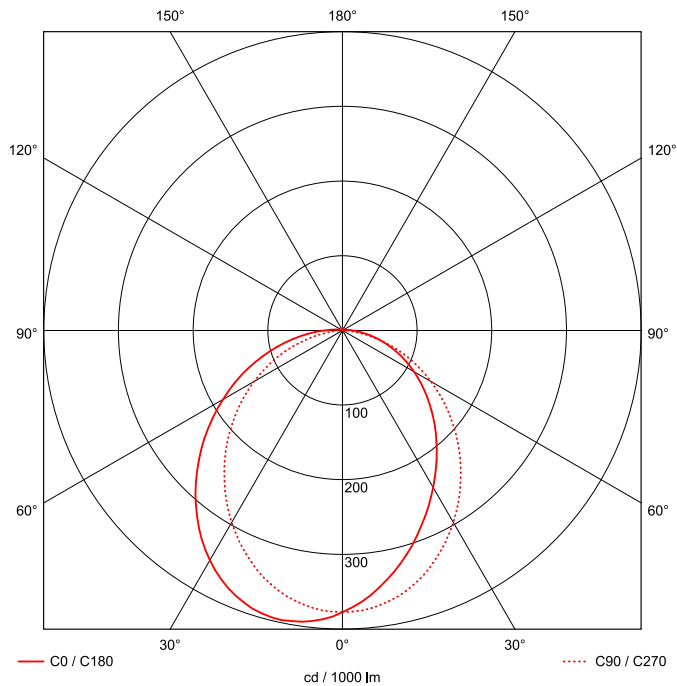

Artikel-Nr: 76031526

Anbauleuchten

Leuchte TROJA G2 0705mm PCO 1x33W A100° 3300lm

Vandalismus geschützte LED Leuchte mit MID-Power LEDs, LED Einheit in der Abdeckung integriert und per PEC System (PRACHT EASY CONNECT) schnell zu montieren. Konverter in Leuchte integriert. Flaches, stabiles Aluminiumgehäuse mit integriertem decken-/wandseitigem Kabelführungskanal, schlagfeste Abdeckung aus opalisiertem Polycarbonat, eingefasst in Aluminium-Rahmenprofil und Endkappen aus Aluminium-Druckguss, weiß, pulverbeschichtet, mit Innensechskant- oder Sicherheits-Verschlusschrauben, umlaufende Silikondichtung, geeignet für Decken- und waagerechte Wandmontage, Eckmontage mit Zubehör möglich. Ein-Mann-Montage mit variablen Befestigungsabständen durch PRACHT-KLAMMER-SYSTEM, die Befestigungsklammern sind nach der Montage der Abdeckung vor unbefugtem Zugriff geschützt. Achtung: PRACHT MANUFAKTUR! Sie benötigen eine andere Lichtfarbe, Gehäusefarbe oder Durchgangsverdrahtung? Besondere Herausforderungen? Kein Problem. Wir bieten individuelle Lösungen für Ihre Anforderungen.

EAN 4018098312260 Energie-Effizienz-Klasse

Statistische
Warennummer 94054099

A++