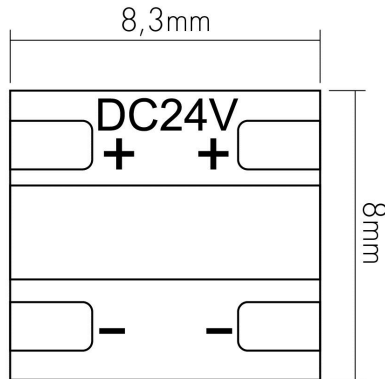

DATENBLATT

Flexible LED COB 480 2m 965 10W/m 24V IP20

Flexibler LED Band mit COB 480

Artikelnummer	5004802965
GTIN	4044538076669

□

Anschlussleitung (beidseitig)	15 cm
-------------------------------	-------

ENERGIEVERBRAUCHSKENNZEICHNUNG

Energieeffizienzklasse	F
------------------------	---

LICHTTECHNISCHE EIGENSCHAFTEN

Lichtquellentyp	NDLS/NMLS
Ungebündeltes (NDLS) oder gebündeltes Licht [DLS]	NDLS
Farbtemperatur	6500 K
Lichtfarbe	tageslichtweiß
Gesamtlichtstrom je Rolle	1800 lm
Gesamtlichtstrom je Meter	900 lm
Nutzlichtstrom (Φuse)	1800 lm
Nutzlichtstrom (Φuse) je Meter	900 lm
Nutzlichtstrom [Φuse] je Rolle	1800 lm
Nutzlichtstrom (Φuse) bezogen auf	breitem Kegel (120°)
Ausstrahlwinkel	120°
Farbabstand [MacAdam]	3 SDCM
Farbwiedergabeindex Ra	90
L70B50 - Lebensdauer bei 25°C	30000 h
Lebensdauerfaktor	0,9
Lichtstromerhalt	0,96

ELEKTRISCHE EIGENSCHAFTEN

Leistung	10 W/m
Direkt an die Netzspannung (MLS)/Nicht direkt an die Netzspannung angeschlossen (NMLS)	NMLS
Energieverbrauch im Betrieb	20 kWh/1000 h
Lampenleistung	20 W
Lampenleistung je Meter	10 W
Vernetzte Lichtquelle (CLS)	nein
Nennstrom pro Meter	0,42 A
Max. Strombelastbarkeit (bei 10 m Länge)	4 A
Spannungsart	DC
Leistungsaufnahme im Bereitschaftszustand (Psb)	0 W
Fassung	ohne
Art der Verdrahtung	geeignet für Durchgangsverdrahtung
Anschlussart	Anschlussleitung 2x0,5mm ² beidseitig
Leiteranzahl	2
Austauschbares Betriebsgerät	nein
Dimmbar	ja
Geeignet für Dimmer	ja
Art der Dimmung	PWM
Kabellänge	15 cm
Betriebsgerät	LED Betriebsgerät spannungsgesteuert
Nennspannung	24 V
Leuchtmittel austauschbar	nein
Leiterquerschnitt	0,32 mm ²

Montagehinweis

TEMPERATUREIGENSCHAFTEN

Umgebungstemperatur [Ta]	-20 - 45 °C
--------------------------	-------------

MAßE UND GEWICHT

Länge	2000 mm
Länge der einzelnen Abschnitte	8,3 mm
Breite	8 mm
Höhe	2 mm