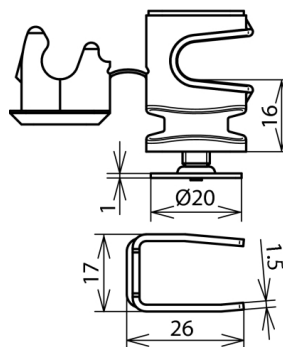

## LH PS 8 H16 KB4.6 GR V2A (204 069)

Abbildung unverbindlich

Typ	LH PS 8 H16 KB4.6 GR V2A
Art.-Nr.	204 069
Dachleitungshalter Modell	PLATTENSnap
Werkstoff Dachleitungshalter	NIRO
Klemmbereich	4-6 mm
Bauhöhe Leitungshalter	16 mm
Werkstoff Leitungshalter	Kunststoff
Farbe Leitungshalter	grau
Leitungshalter Aufnahme Rd	8 mm
Leitungshalter Modell	DEHNsnap
Innengewinde	M6
Leitungsführung	lose
Art der Dacheindeckung	an überlappenden Konstruktionen (Platten)
Befestigungsmöglichkeit	Unterklemmen
Gewicht	31 g
Zolltarifnummer (Komb. Nomenklatur EU)	85389099
GTIN (EAN)	4013364032675
VPE	50 Stk.

Änderungen in Form und Technik, bei Maßen, Gewichten und Werkstoffen behalten wir uns im Sinne des Fortschrittes der Technik vor. Die Abbildungen sind unverbindlich.