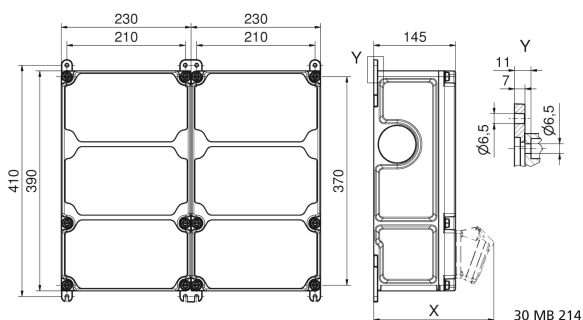

Wandverteiler Kunststoff - VARIABOX - L Duo

Artikelbeschreibung	
BALS-Art.-Nr	89129
EAN	4024941206617
Produktgruppe	VARIABOX - L Duo
Vorschriften / Normen	DIN EN 61439
Schutzart	IP44
Gerätefarbe	Gehäuseunterteil schwarz ähnlich RAL 9017, Gehäuseoberteil grau RAL 7035
Geräte-Höhe	390mm
Geräte-Breite	460mm
Geräte-Tiefe	145mm

Artikelbeschreibung	
RDF-Faktor	0.77
Nennstrom InA	63

Logistikdaten	
Einzelgewicht	9.358 kg / Stück
Verpackungsart	Karton
Inhaltsmenge	1 ST
EAN	4024941206617
Länge	800 mm
Breite	600 mm
Höhe	340 mm
Gewicht	10.708 kg
Volumen	163'200 ccm

Tiefenmaß/ depth X (mm)

Bezeichnung/ with	IP44	IP67
OTC-Klappe/ OTC operating window	180	180
Schutzk. Steckdose/domestic socket	162	205
CEE 16A 3p	200	200
CEE 16A 4p	204	202
CEE 16A 5p	207	205
CEE 32A 3p/4p	211	213
CEE 32A 5p	213	214
CEE 63A 3p/4p/5p	229	231