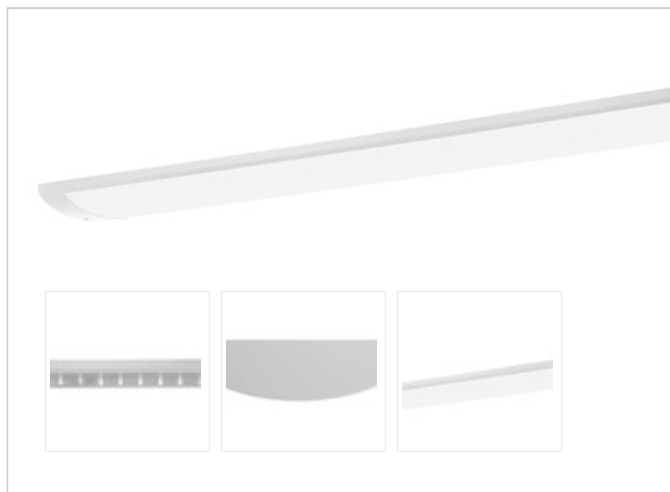

Artikel-Nr: 76038371

Anbauleuchten

TROJA G2 SKII DALI 0705mm PCO 1x26W 110° 2600lm

Vandalismus geschützte LED Leuchte in SKII mit MID-Power LEDs, LED Einheit in der Abdeckung integriert und per PEC System (PRACHT EASY CONNECT) schnell zu montieren. Konverter in Leuchte integriert. Flaches, stabiles Aluminiumgehäuse mit integriertem decken-/wandseitigem Kabelführungskanal, schlagfeste Abdeckung aus opalisiertem Polycarbonat, eingefasst in Aluminium-Rahmenprofil und Endkappen aus Aluminium-Druckguss, weiß, pulverbeschichtet, mit Innensechskant- oder Sicherheits-Verschlusschrauben, umlaufende Silikondichtung, Ein-Mann-Montage mit variablen Befestigungsabständen durch PRACHT-KLAMMER-SYSTEM, die Befestigungsklammern sind nach der Montage der Abdeckung vor unbefugtem Zugriff geschützt. Achtung: PRACHT MANUFAKTUR! Sie benötigen eine andere Lichtfarbe, Gehäusefarbe oder Durchgangsverdrahtung? Besondere Herausforderungen? Kein Problem. Wir bieten individuelle Lösungen für Ihre Anforderungen.

LEISTUNG

Effektiver Lichtstrom lm	2600
Systemleistung W	26
Lichtstrom lm/W	100

LICHTTECHNIK

Lichtlenkung	breitstrahlend
Ausstrahlwinkel in °	110
Blendbegrenzung UGR 4H 8H C0 C90	23.3/ 21.3

TECHNISCHE EIGENSCHAFTEN

MAßE UND GEWICHTE

Länge in mm	705
Breite in mm	260
Höhe in mm	72
Nettogewicht in kg	4

VERPACKUNG

Länge m VPE	1.05
Breite m VPE	0.26
Höhe m VPE	0.075
Bruttogewicht kg VPE	4.7

MONTAGE UND WARTUNG

Standard Montageart	Decke, waagerechte Wand
Optionale Montageart	Eckmontage
LED-Platine austauschbar	möglich

MATERIAL

Gehäusefarbe	Weiss RAL 9010
Ausführung NaWaRoh möglich	nein
Werkstoff des Gehäuses	Aluminium
Werkstoff der Abdeckung	PC-OPAL

Irrtum, Preisänderungen und technische Weiterentwicklungen vorbehalten.