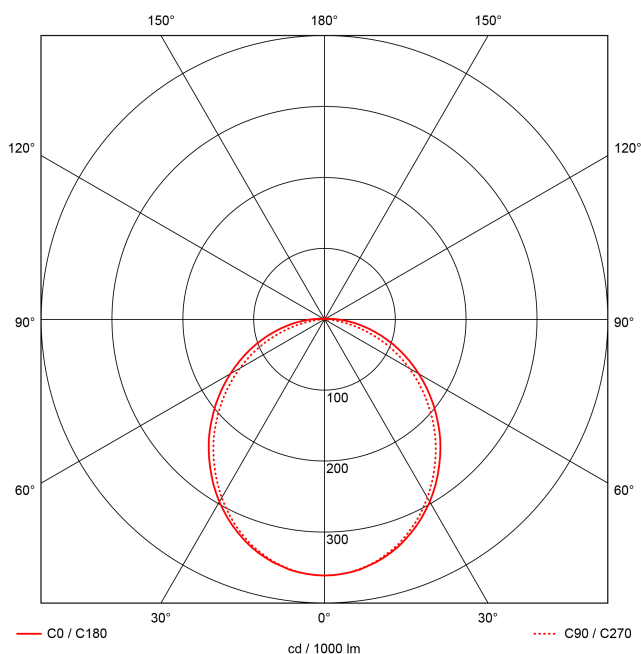

Artikel-Nr: 76038371

Anbauleuchten

TROJA G2 SKII DALI 0705mm PCO 1x26W 110° 2600lm

Vandalismus geschützte LED Leuchte in SKII mit MID-Power LEDs, LED Einheit in der Abdeckung integriert und per PEC System (PRACHT EASY CONNECT) schnell zu montieren. Konverter in Leuchte integriert. Flaches, stabiles Aluminiumgehäuse mit integriertem decken-/wandseitigem Kabelführungskanal, schlagfeste Abdeckung aus opalisiertem Polycarbonat, eingefasst in Aluminium-Rahmenprofil und Endkappen aus Aluminium-Druckguss, weiß, pulverbeschichtet, mit Innensechskant- oder Sicherheits-Verschlusschrauben, umlaufende Silikondichtung, Ein-Mann-Montage mit variablen Befestigungsabständen durch PRACHT-KLAMMER-SYSTEM, die Befestigungsklammern sind nach der Montage der Abdeckung vor unbefugtem Zugriff geschützt. Achtung: PRACHT MANUFAKTUR! Sie benötigen eine andere Lichtfarbe, Gehäusefarbe oder Durchgangsverdrahtung? Besondere Herausforderungen? Kein Problem. Wir bieten individuelle Lösungen für Ihre Anforderungen.

EAN 4018098353898

Statistische
Warennummer 94054099

LEUCHTMITTEL

Leuchtentyp	LED
Anzahl Leuchtmittel/LED-Reihen	1
Farbtemperatur K	4.000
Farbwiedergabeindex	>90
Anzahl LED	96
Farbtoleranz (initial MacAdam)	3

LEISTUNG

Effektiver Lichtstrom lm	2600
Systemleistung W	26
Lichtstrom lm/W	100

LICHTTECHNIK

Lichtlenkung	breitstrahlend
Ausstrahlwinkel in °	110
Blendbegrenzung UGR 4H 8H C0 C90	23.3/ 21.3

TECHNISCHE EIGENSCHAFTEN

MAßE UND GEWICHTE

Länge in mm	705
Breite in mm	260
Höhe in mm	72
Nettogewicht in kg	4

VERPACKUNG

Länge m VPE	1.05
Breite m VPE	0.26
Höhe m VPE	0.075
Bruttogewicht kg VPE	4.7

MONTAGE UND WARTUNG

Standard Montageart	Decke, waagerechte Wand
Optionale Montageart	Eckmontage
LED-Platine austauschbar	möglich