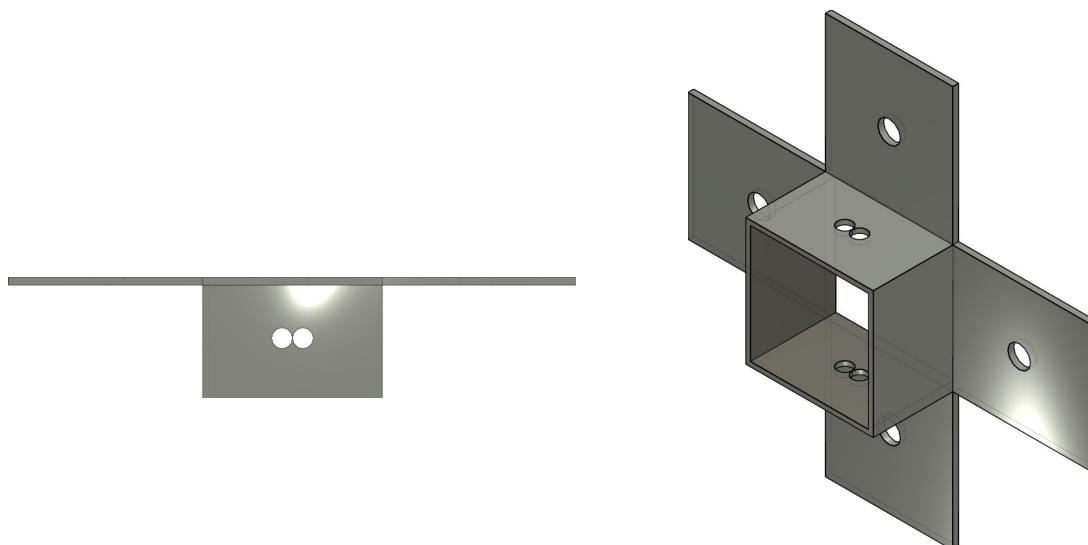

Maßzeichnungen Instafix® BKI Installationskanal

Artikelnummer: IFWK040040w

Instafix® BKI Wandanschlusskragen 40 x 40 x 30 mm, reinweiß

GTIN 4251636715677

Maßzeichnungen:

Einfach. Sicher. Für alle.

Wichmann Brandschutzsysteme GmbH & Co. KG • Siemensstraße 7 • 57439 Attendorn