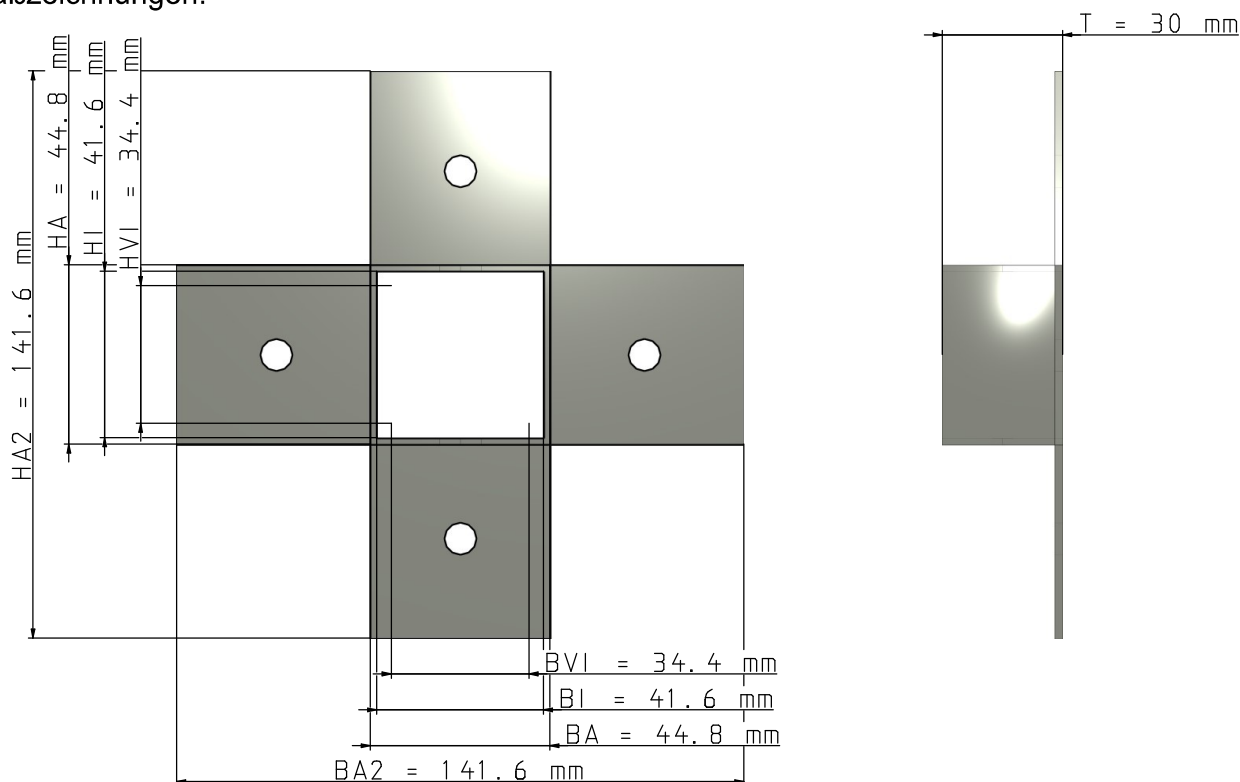

Maßzeichnungen Instafix® BKI Installationskanal

Artikelnummer: IFWK040040w

Instafix® BKI Wandanschlusskragen 40 x 40 x 30 mm, reinweiß

GTIN 4251636715677

Maßzeichnungen:

Einfach. Sicher. Für alle.

Wichmann Brandschutzsysteme GmbH & Co. KG • Siemensstraße 7 • 57439 Attendorn