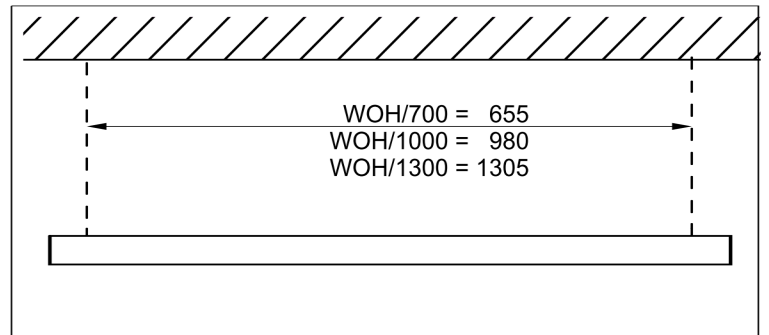

WOH /1300

L1 =

L2 =

nur bei ET
 only ET
 seulement ET

ET	braun/brown = L1
	schwarz/black = L2
	blau/blue = N
	grau/grey = ----
DALI	braun/brown = L
	blau/blue = N
	schwarz/black = DALI
	grau/grey = DALI

KKH 4