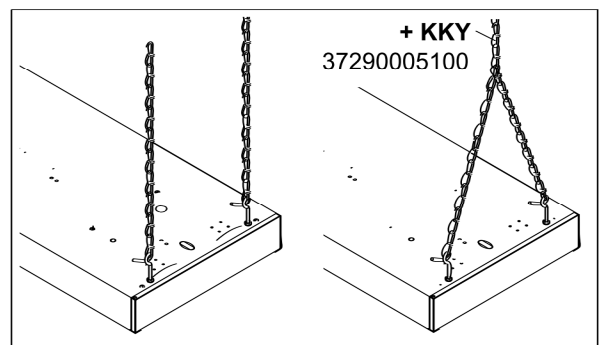

37290004100

-  4x
-  M6x30
-  4x
-  4x

KSH 4

37290002100

-  4x
-  M6x50
-  4x

DW 235/80
37290001100

BW-SDT 235
37290009100

- ① Tragschiene SDT-Basic
- ② Tragschienen Stirnseite SDTE
- ③ Schienenverbinder SDTSV / SDT-AP
- ④ Kettenaufhänger SDH
- ⑤ Abhängung-Kette KK
- ⑥ Bef.-Winkelsatz BW-SDT 235