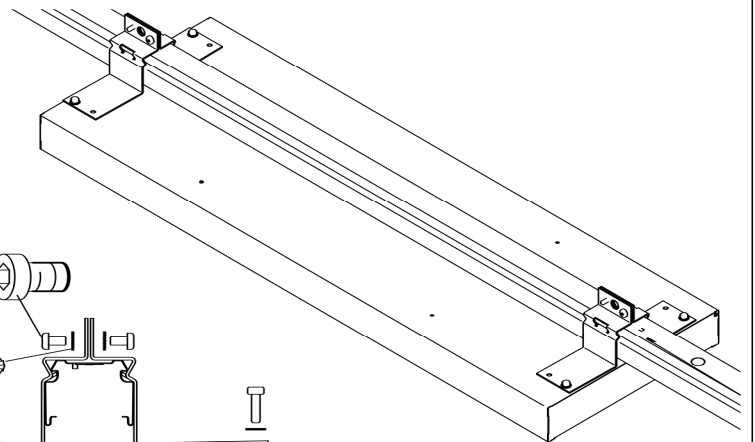

37290004100

-  4x
-  M6x30
-  4x
-  4x

KSH 4

37290002100

-  4x
-  M6x50
-  4x

DW 235/80
37290001100

BW-SDT 235
37290009100

- ① Tragschiene SDT-Basic
- ② Tragschienen Stirnseite SDTE
- ③ Schienenverbinder SDTSV / SDT-AP
- ④ Kettenaufhänger SDH
- ⑤ Abhängung-Kette KK
- ⑥ Bef.-Winkelsatz BW-SDT 235