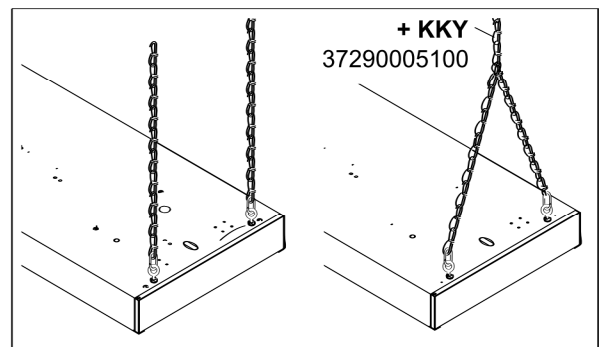

WOH /1300

L1 =

L2 =

nur bei ET
 only ET
 seulement ET

ET	braun/brown = L1
	schwarz/black = L2
	blau/blue = N
	grau/grey = ----
DALI	braun/brown = L
	blau/blue = N
	schwarz/black = DALI
	grau/grey = DALI

KKH 4

37290004100

-  4x
-  M6x30
-  4x
-  4x

KSH 4

37290002100

-  4x
-  M6x50
-  4x

DW 235/80
37290001100

BW-SDT 235
37290009100

- ① Tragschiene SDT-Basic
- ② Tragschienen Stirnseite SDTE
- ③ Schienenverbinder SDTSV / SDT-AP
- ④ Kettenaufhänger SDH
- ⑤ Abhängung-Kette KK
- ⑥ Bef.-Winkelsatz BW-SDT 235