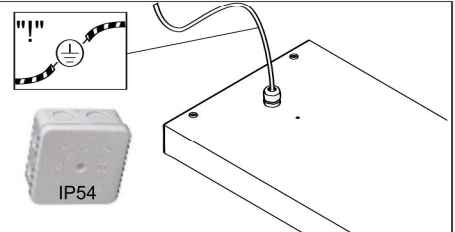

WOH /1300

L1 =

L2 =

nur bei ET
 only ET
 seulement ET

ET	braun/brown = L1
	schwarz/black = L2
	blau/blue = N
	grau/grey = ----
DALI	braun/brown = L
	blau/blue = N
	schwarz/black = DALI
	grau/grey = DALI

KKH 4

37290004100

-  4x
-  M6x30
-  4x
-  4x

KSH 4

37290002100

-  4x
-  M6x50
-  4x

DW 235/80
37290001100

BW-SDT 235
37290009100

- ① Tragschiene SDT-Basic
- ② Tragschienen Stirnseite SDTE
- ③ Schienenverbinder SDTSV / SDT-AP
- ④ Kettenaufhänger SDH
- ⑤ Abhängung-Kette KK
- ⑥ Bef.-Winkelsatz BW-SDT 235