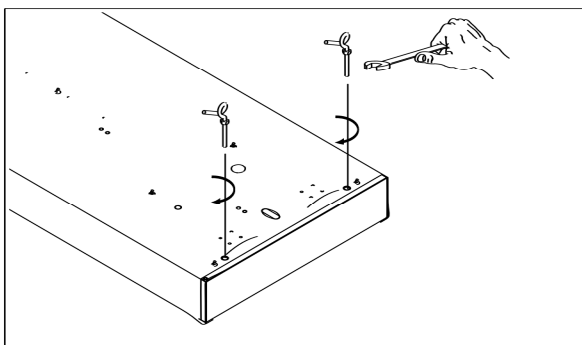

37290004100

-  4x
-  M6x30
-  4x
-  4x

KSH 4

37290002100

-  4x
-  M6x50
-  4x

DW 235/80
37290001100

BW-SDT 235
37290009100

- ① Tragschiene SDT-Basic
- ② Tragschienen Stirnseite SDTE
- ③ Schienenverbinder SDTSV / SDT-AP
- ④ Kettenaufhänger SDH
- ⑤ Abhängung-Kette KK
- ⑥ Bef.-Winkelsatz BW-SDT 235