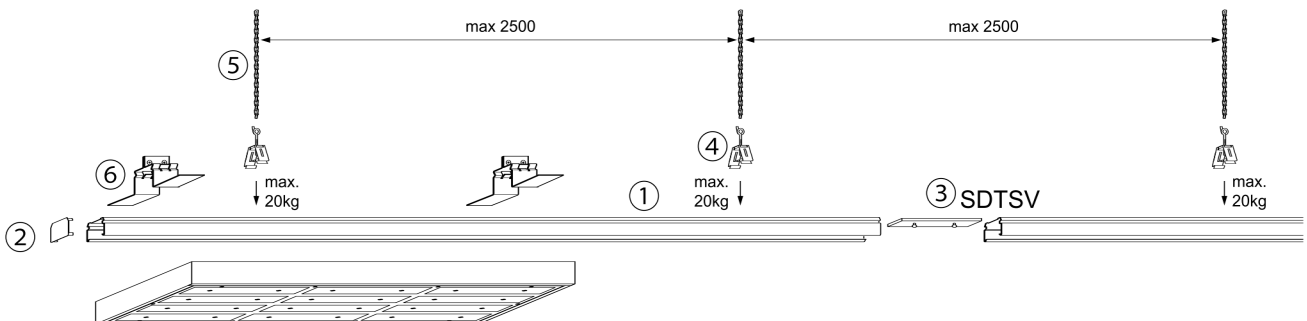

37290004100

-  4x
-  M6x30
-  4x
-  4x

KSH 4

37290002100

-  4x
-  M6x50
-  4x

DW 235/80
37290001100

BW-SDT 235
37290009100

- ① Tragschiene SDT-Basic
- ② Tragschienen Stirnseite SDTE
- ③ Schienenverbinder SDTSV / SDT-AP
- ④ Kettenaufhänger SDH
- ⑤ Abhängung-Kette KK
- ⑥ Bef.-Winkelsatz BW-SDT 235