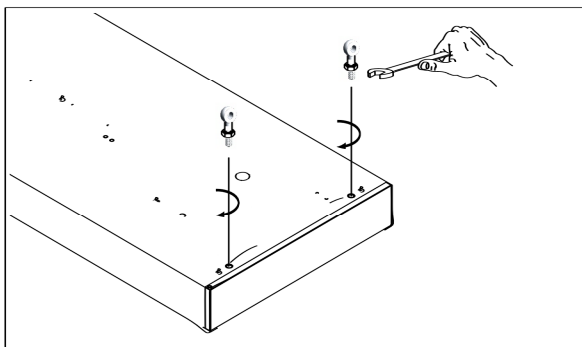

WOH /1300

L1 =

L2 =

nur bei ET
 only ET
 seulement ET

ET	braun/brown = L1
	schwarz/black = L2
	blau/blue = N
	grau/grey = ----
DALI	braun/brown = L
	blau/blue = N
	schwarz/black = DALI
	grau/grey = DALI

KKH 4

37290004100

-  4x
-  M6x30
-  4x
-  4x

KSH 4

37290002100

-  4x
-  M6x50
-  4x

DW 235/80
37290001100

BW-SDT 235
37290009100

- ① Tragschiene SDT-Basic
- ② Tragschienen Stirnseite SDTE
- ③ Schienenverbinder SDTSV / SDT-AP
- ④ Kettenaufhänger SDH
- ⑤ Abhängung-Kette KK
- ⑥ Bef.-Winkelsatz BW-SDT 235