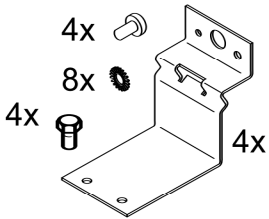

37290004100

-  4x
-  M6x30
-  4x
-  4x

KSH 4

37290002100

-  4x
-  M6x50
-  4x

DW 235/80
37290001100

BW-SDT 235
37290009100

- ① Tragschiene SDT-Basic
- ② Tragschienen Stirnseite SDTE
- ③ Schienenverbinder SDTSV / SDT-AP
- ④ Kettenaufhänger SDH
- ⑤ Abhängung-Kette KK
- ⑥ Bef.-Winkelsatz BW-SDT 235