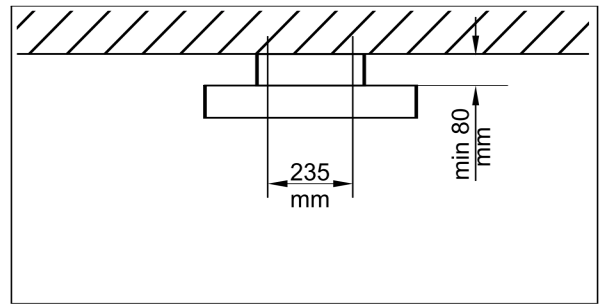

37290004100

-  4x
-  M6x30
-  4x
-  4x

KSH 4

37290002100

-  4x
-  M6x50
-  4x

DW 235/80
37290001100

BW-SDT 235
37290009100

- ① Tragschiene SDT-Basic
- ② Tragschienen Stirnseite SDTE
- ③ Schienenverbinder SDTSV / SDT-AP
- ④ Kettenaufhänger SDH
- ⑤ Abhängung-Kette KK
- ⑥ Bef.-Winkelsatz BW-SDT 235