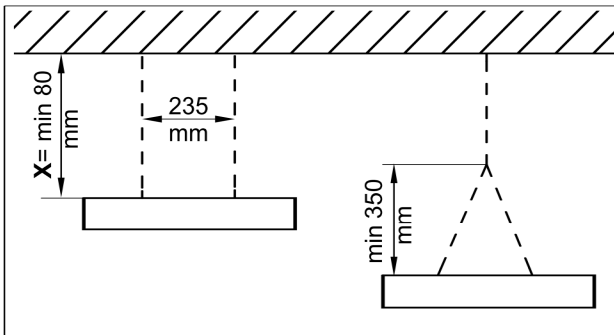

WOH /1300

L1 =

L2 =

nur bei ET
 only ET
 seulement ET

ET	braun/brown = L1
	schwarz/black = L2
	blau/blue = N
	grau/grey = ----
DALI	braun/brown = L
	blau/blue = N
	schwarz/black = DALI
	grau/grey = DALI

KKH 4

37290004100

-  4x
-  M6x30
-  4x
-  4x

KSH 4

37290002100

-  4x
-  M6x50
-  4x

DW 235/80
37290001100

BW-SDT 235
37290009100

- ① Tragschiene SDT-Basic
- ② Tragschienen Stirnseite SDTE
- ③ Schienenverbinder SDTSV / SDT-AP
- ④ Kettenaufhänger SDH
- ⑤ Abhängung-Kette KK
- ⑥ Bef.-Winkelsatz BW-SDT 235