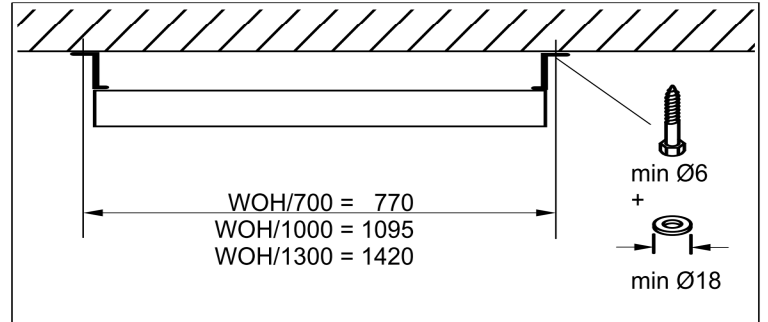

WOH /1300

L1 =

L2 =

nur bei ET
 only ET
 seulement ET

ET	braun/brown = L1
	schwarz/black = L2
	blau/blue = N
	grau/grey = ----
DALI	braun/brown = L
	blau/blue = N
	schwarz/black = DALI
	grau/grey = DALI

KKH 4

37290004100

-  4x
-  M6x30
-  4x
-  4x

KSH 4

37290002100

-  4x
-  M6x50
-  4x

DW 235/80
37290001100

BW-SDT 235
37290009100

- ① Tragschiene SDT-Basic
- ② Tragschienen Stirnseite SDTE
- ③ Schienenverbinder SDTSV / SDT-AP
- ④ Kettenaufhänger SDH
- ⑤ Abhängung-Kette KK
- ⑥ Bef.-Winkelsatz BW-SDT 235