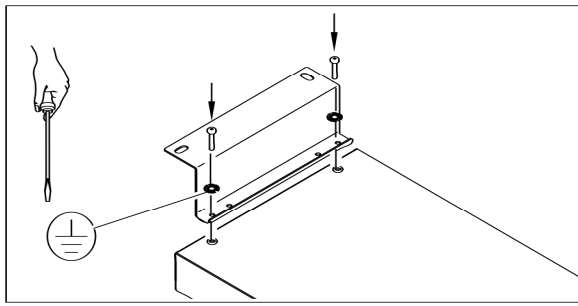

37290004100

-  4x
-  M6x30
-  4x
-  4x

KSH 4

37290002100

-  4x
-  M6x50
-  4x

DW 235/80
37290001100

BW-SDT 235
37290009100

- ① Tragschiene SDT-Basic
- ② Tragschienen Stirnseite SDTE
- ③ Schienenverbinder SDTSV / SDT-AP
- ④ Kettenaufhänger SDH
- ⑤ Abhängung-Kette KK
- ⑥ Bef.-Winkelsatz BW-SDT 235