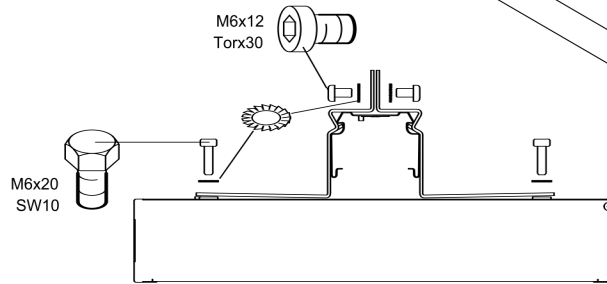

37290004100

-  4x
-  M6x30
-  4x
-  4x

KSH 4

37290002100

-  4x
-  M6x50
-  4x

DW 235/80
37290001100

BW-SDT 235
37290009100

- ① Tragschiene SDT-Basic
- ② Tragschienen Stirnseite SDTE
- ③ Schienenverbinder SDTSV / SDT-AP
- ④ Kettenaufhänger SDH
- ⑤ Abhängung-Kette KK
- ⑥ Bef.-Winkelsatz BW-SDT 235