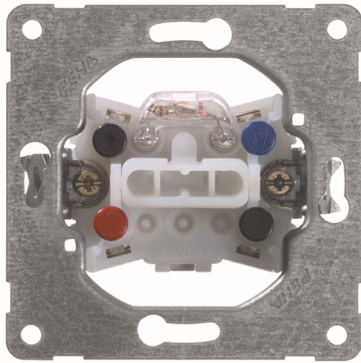

**Kontroll Ausschalter 2polig 16 A UP
Schraubanschluss**

PRODUKT DATENBLATT

Anzahl der Betätigungswippen	1
Schaltstrom für Leuchtstofflampen	6AX
Nennspannung	250V
Bedienungsart	Wippe/Taste
Montageart	Unterputz
Werkstoff	sonstige
Oberfläche	unbehandelt
Farbe	sonstige
Geeignet für Schutzart (IP)	IP20

600er Schalter

**Kontroll Ausschalter 2polig 16 A UP
Schraubanschluss**

Wippschalter mit Kontroll-Licht
für alle Unterputz-Programme 10 A 250 V~
Ausschalter 2-polig, 16 A (Schraubanschluss)

Bestellnummer	Artikelnummer	EAN
00104211	D 612/16 GLK	4010105104219