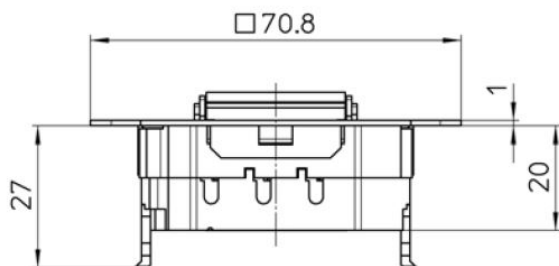

**Kontroll Ausschalter 2polig 16 A UP
Schraubanschluss**

PRODUKT DATENBLATT

Anzahl der Betätigungswippen	1
Schaltstrom für Leuchtstofflampen	6AX
Nennspannung	250V
Bedienungsart	Wippe/Taste
Montageart	Unterputz
Werkstoff	sonstige
Oberfläche	unbehandelt
Farbe	sonstige
Geeignet für Schutzart (IP)	IP20

600er Schalter

**Kontroll Ausschalter 2polig 16 A UP
Schraubanschluss**

Wippschalter mit Kontroll-Licht
für alle Unterputz-Programme 10 A 250 V~
Ausschalter 2-polig, 16 A (Schraubanschluss)

Bestellnummer	Artikelnummer	EAN
00104211	D 612/16 GLK	4010105104219