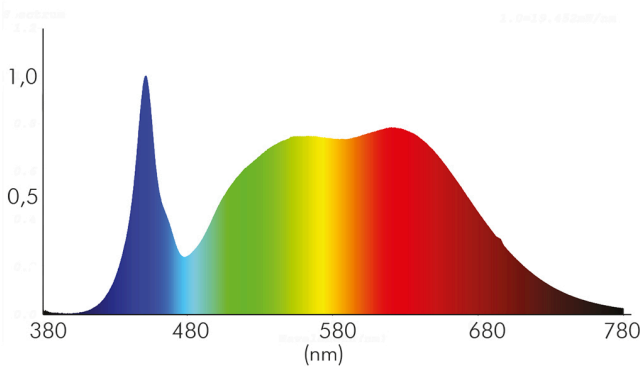

A 5068Q T Flat nickel-geb. 8W 940 38° dim C

LED Downlight A 5068 T Flat quadratisch, COB LED, schwenkbar

Spitzen-Lichtstärke	1300 cd
Lichtverteiler	Reflektor
L80B10 - Lebensdauer bei 25 °C	50000 h
L70B50 - Lebensdauer bei 25°C	50000 h
Lebensdauerfaktor	0,9
Lichtstromerhalt	0,96
Verwendete Beleuchtungstechnologie	LED
Farbe steuerbar (RGB)	nein
Blendschutzschild	nein
Hülle	keine Hülle
Farblich abstimmbare Lichtquelle	nein
Farbtemperatur einstellbar	nein
Lichtquelle mit hoher Leuchtdichte	nein
Lichtverteilung	symmetrisch
Lichtaustritt	direkt
Leuchtmittel	COB LED
Geeignet für Leuchtmittelanzahl	1

Spektrale Strahlungsverteilung (250..800 nm) - Diagramm

ELEKTRISCHE EIGENSCHAFTEN

Art des Betriebsgerätes	LED Betriebsgerät
Lampenleistung	8 W
Vernetzte Lichtquelle [CLS]	nein
Nennspannung des Betriebsgerätes [AC]	220 - 240 V
Fassung	ohne
Anschlussart	Anschlussbox mit Durchgangsverdrahtung (L, N, PE); Steckklemmen

Stand:
26.06.2023
16:55:00