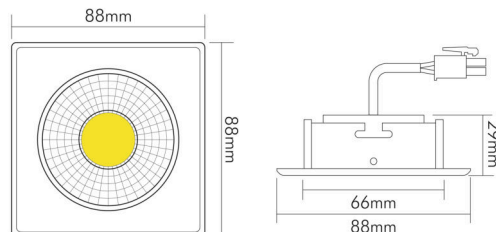

DATENBLATT

A 5068Q T Flat nickel-geb. 8W 940 38° dim C

LED Downlight A 5068 T Flat quadratisch, COB LED, schwenkbar

Artikelnummer	1856850913
GTIN	4044538062921

□

Reflektorfarbe	silber

ENERGIEVERBRAUCHSKENNZEICHNUNG

Energieeffizienzklasse	E
Artikelnummer der Lichtquelle	1856855913
EPREL-Registrierungsnummer	931500

LICHTTECHNISCHE EIGENSCHAFTEN

Lichtquellentyp	DLS/NMLS
Ungebündeltes [NDLS] oder gebündeltes Licht [DLS]	DLS
Farbtemperatur	4000 K
Lichtfarbe	neutralweiß
Gesamtlichtstrom	950 lm
Nutzlichtstrom [Φuse]	900 lm
Nutzlichtstrom [Φuse] bezogen auf	schmalem Kegel (90°)
Ausstrahlwinkel	38°
Farbabstand [McAdam]	3 SDCM
Farbwiedergabeindex Ra	90
Farbwiedergabeindex R9	67
Farbwertanteil [x]	0,38
Farbwertanteil [y]	0,38
Bildschirmarbeitsplatztauglich nach EN 12464-1	nein

Stand:
26.06.2023
16:55:00