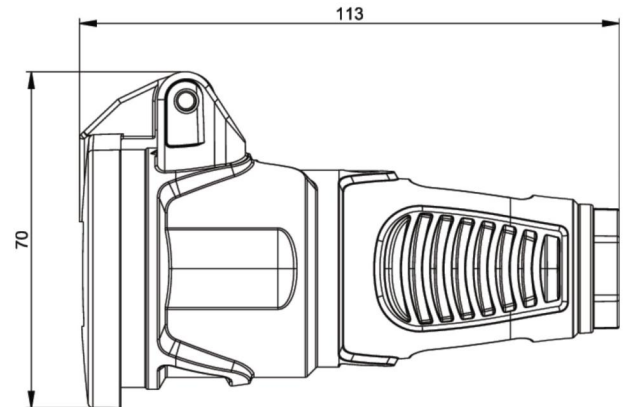

Artikel-Nr.	2522-se
Bezeichnung	Taurus2 Vollgummi-Kupplung KD nat IP54 (schwarz/gelb)
Langbeschreibung	Schutzkontaktkupplung Serie TAURUS2 - Vollgummi mit Klappdeckel Farbe (Haube/Ring/Deckel): schwarz/gelb/schwarz Material (Haube/Kontaktträger): TPE/TPE Schutzkontaktsystem: österr./deutsch 16A / 250V AC / 3p (2P+E), Schutzart: IP54
GTIN (EAN)	9003399528880
Ursprungsland	AT
Zolltarifnummer	85366990
Nettogewicht	0,098 kg
Verpackungsmenge	20
Mindestbestellmenge	200

ETIM 9.0	EC001327
Ausführung	Kupplung CEE 7/3 (Typ F)
Werkstoff	Vollgummi
Werkstoffgüte	Thermoplast
Für "erschwerte Bedingungen" nach VDE	Ja
Schutzart (IP)	IP54
Steckrichtung	gerade
Anschlusstechnik	Schraubklemme
Farbe	schwarz
Polzahl	3
Nennspannung	250 V
Nennstrom	16 A

K (Kabel Ø)	6-13 mm
Leitung flexibel	1-2,5 mm ²
Kontaktschrauben	80 Ncm
Zugentlastung	110 Ncm
Abmantelungslänge	30 mm
Abisolierlänge	7 mm

<https://www.pcelectric.at/shop/de/?func=detail&artnr=2522-se>