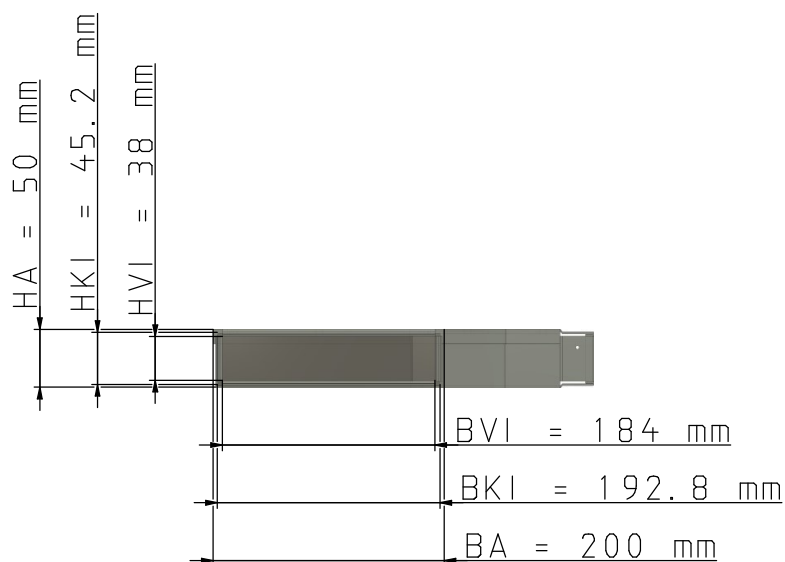

## Maßzeichnungen Instafix® BKI Installationskanal

Artikelnummer: IFFW200050w

Instafix® BKI Flachwinkel 90° 100 x 200 x 50 mm, reinweiß  
GTIN 4251636715394

Maßzeichnungen:

Einfach. Sicher. Für alle.

Wichmann Brandschutzsysteme GmbH & Co. KG • Siemensstraße 7 • 57439 Attendorn