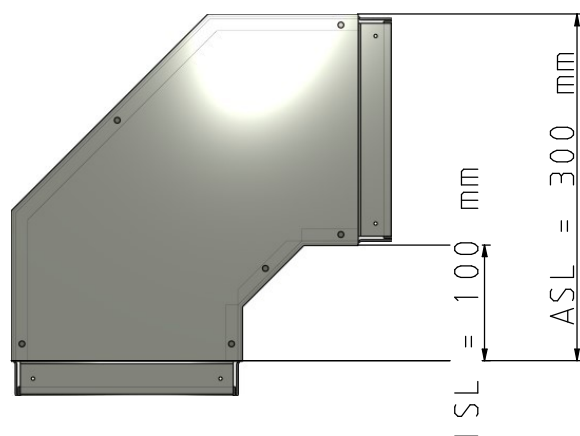

## Maßzeichnungen Instafix® BKI Installationskanal

Artikelnummer: IFFW200050w

Instafix® BKI Flachwinkel 90° 100 x 200 x 50 mm, reinweiß  
GTIN 4251636715394

Maßzeichnungen:

Einfach. Sicher. Für alle.

Wichmann Brandschutzsysteme GmbH & Co. KG • Siemensstraße 7 • 57439 Attendorn