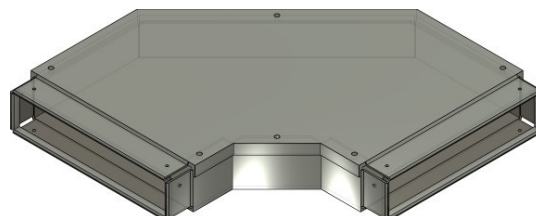

## Maßzeichnungen Instafix® BKI Installationskanal

Artikelnummer: IFFW200050w

Instafix® BKI Flachwinkel 90° 100 x 200 x 50 mm, reinweiß  
GTIN 4251636715394

Maßzeichnungen:

Einfach. Sicher. Für alle.

Wichmann Brandschutzsysteme GmbH & Co. KG • Siemensstraße 7 • 57439 Attendorn